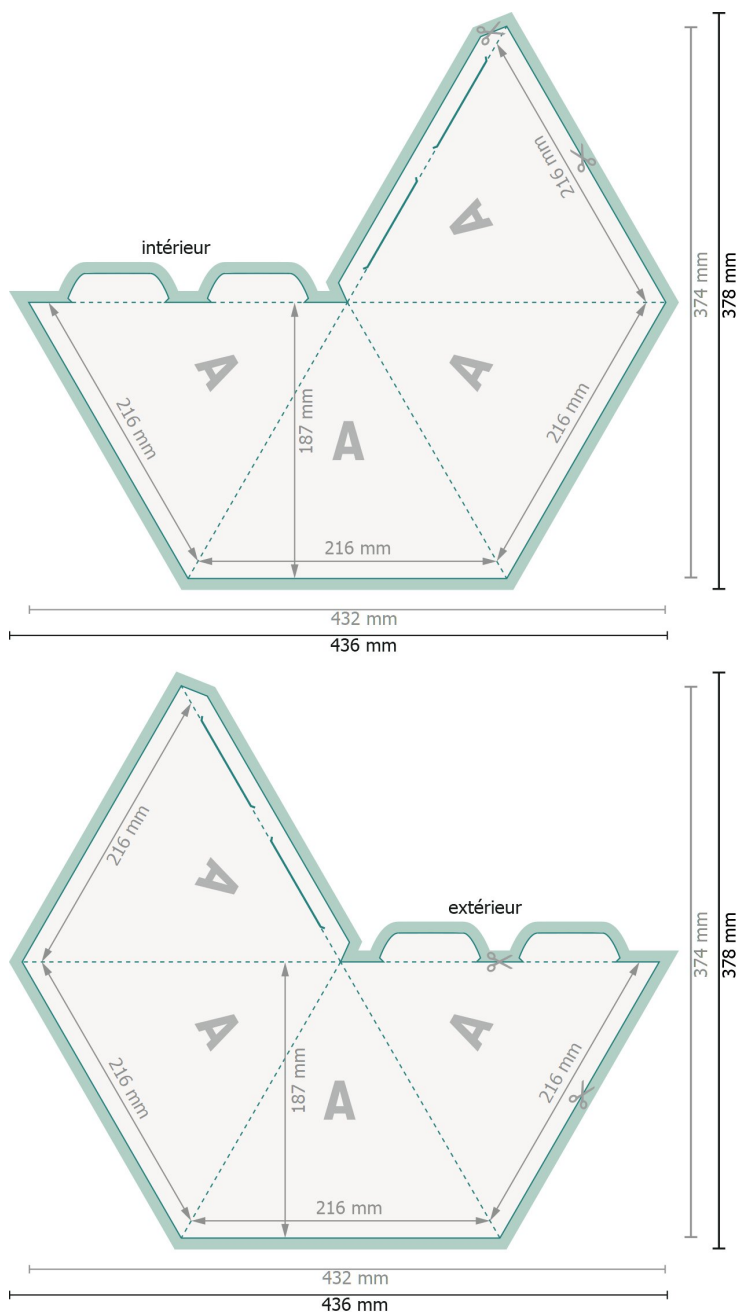

Pyramide grande, 4 côtés

Format de données (incl. 2 mm fond perdu):

43,6 x 37,8 cm

fond perdu:

2 mm

Format final:

43,2 x 37,4 cm

Format final (fermé):

21,6 x 18,7 cm

Distance de sécurité:

4 mm

distance entre le texte/les informations et le bord du format final. Ceci empêche d'entamer le motif.

Explication des symboles

-  Fond perdu
-  Format final
-  Format de données
-  Nous découpons/perforons votre produit ici
-  Rainage/Pliage

Veuillez retirer le contour de découpe du modèle de téléchargement avant de générer vos données d'impression.
Merci de nous préciser comment vous souhaitez obtenir votre contour de découpe dans un second fichier (fichier d'aperçu).

Remarque :

Prévoir une marge de sécurité comme indiqué.

Placer les couleurs de fond, images ou graphiques jusqu'au bord du format de données.

Lors de la production, il peut y avoir des tolérances suite à la découpe ou au pli.