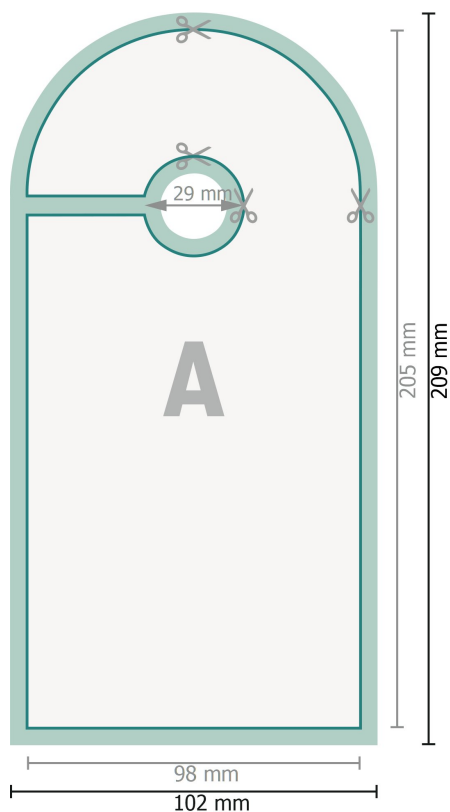

Accroche-portes, 4/0

#60

Format de données (incl. 2 mm fond perdu):

10,2 x 20,9 cm

Format final (fermé):

9,8 x 20,5 cm

Distance de sécurité:

4 mm

distance entre le texte/les informations et le bord du format final. Ceci empêche d'entamer le motif.

fond perdu:

2 mm

Explication des symboles

- Fond perdu
- Sens de lecture
- Format final
- Format de données
- Nous découpons/perforons votre produit ici

Veillez retirer le contour de découpe du modèle de téléchargement avant de générer vos données d'impression.
Merci de nous préciser comment vous souhaitez obtenir votre contour de découpe dans un second fichier (fichier d'aperçu).

Remarque :

Prévoir une marge de sécurité comme indiqué.

Placer les couleurs de fond, images ou graphiques jusqu'au bord du format de données.

Lors de la production, il peut y avoir des tolérances suite à la découpe ou au pli.