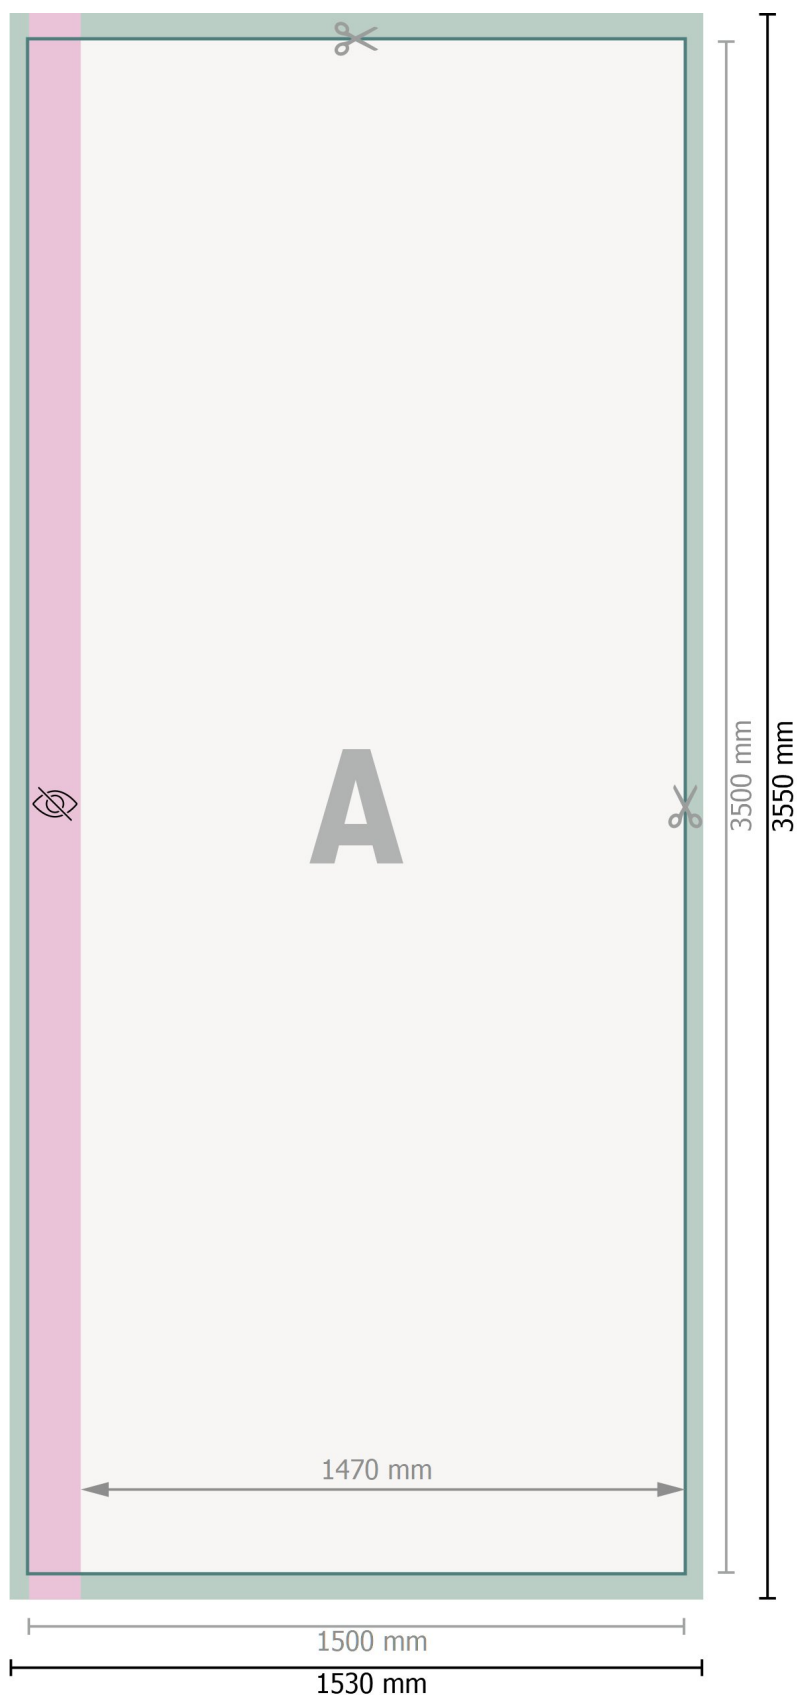

Drapeau sans potence, 150 x 350 cm

**Format de données:**

153 x 355 cm

Format final:

150 x 350 cm

Partie visible:

147 x 350 cm

Distance de sécurité:

40 mm

distance entre le texte/les informations et le bord du format final. Ceci empêche d'entamer le motif.

Explication des symboles

 Fond perdu

 Sens de lecture

 Format final

 Format de données

 non visible

Remarque :

Prévoir une marge de sécurité comme indiqué.

Placer les couleurs de fond, images ou graphiques jusqu'au bord du format de données.

Lors de la production, il peut y avoir des tolérances suite à la découpe ou au pli.