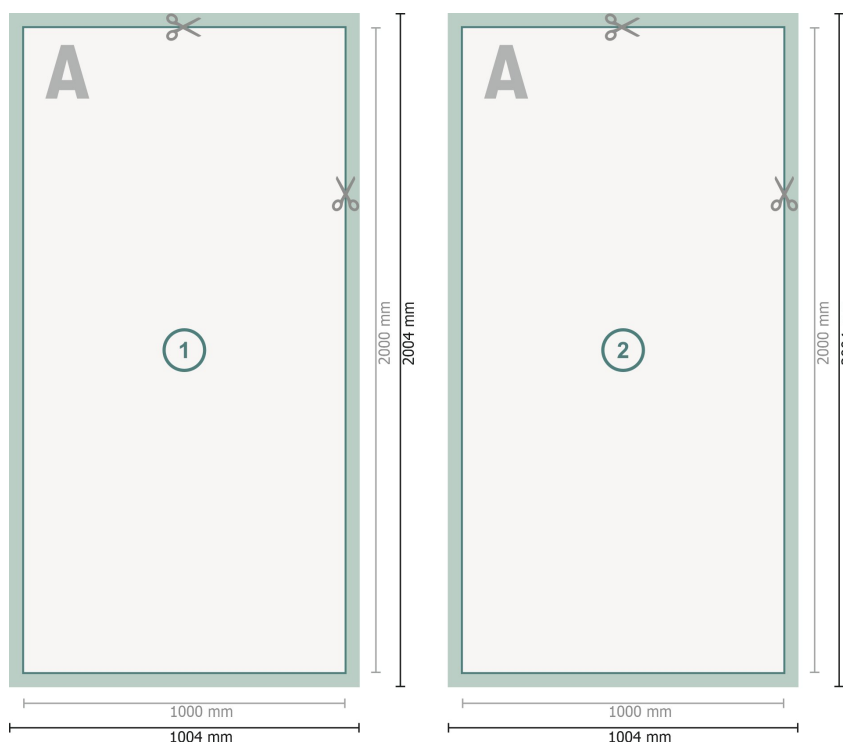

Plaque alvéolaire, 100 x 200 cm

Format de données (incl. 2 mm fond perdu):
100,4 x 200,4 cm

fond perdu:
2 mm

Format final:
100 x 200 cm

Distance de sécurité:
4 mm
distance entre le texte/les informations et le bord du format final. Ceci empêche d'entamer le motif.

Explication des symboles

-  Fond perdu
-  Sens de lecture
-  Format final
-  Format de données
-  Nous découpons/perforons votre produit ici

Remarque :

Prévoir une marge de sécurité comme indiqué.

Placer les couleurs de fond, images ou graphiques jusqu'au bord du format de données.