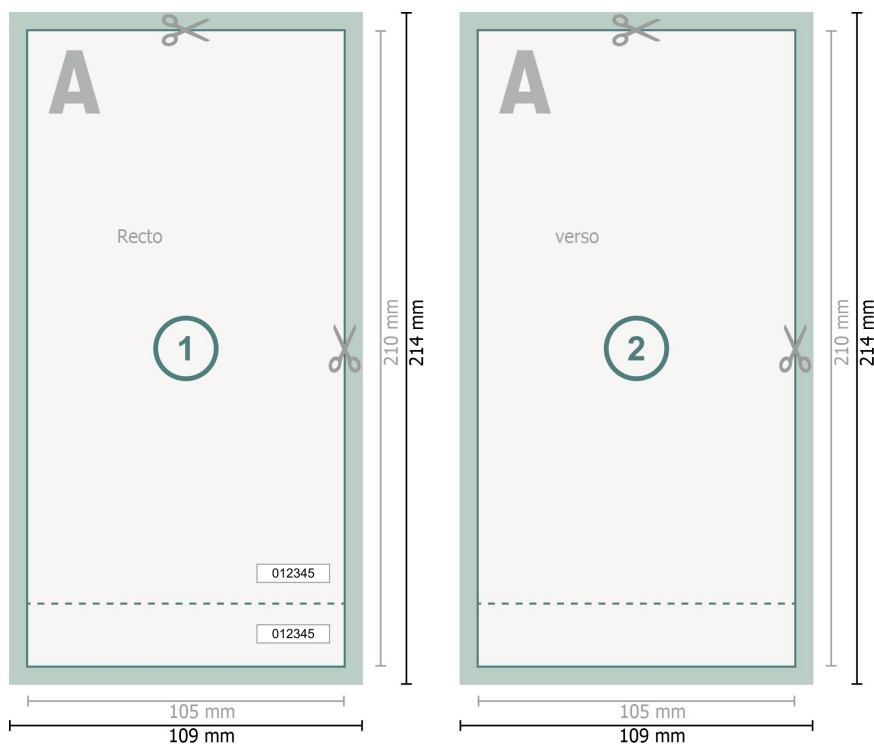

Billets d'entrée, A6/5

Format de données (incl. 2 mm fond perdu):

10,9 x 21,4 cm

Format final:

10,5 x 21 cm

fond perdu:

2 mm

Distance de sécurité:

4 mm

distance entre le texte/les informations et le bord du format final. Ceci empêche d'entamer le motif.

Explication des symboles

-  Fond perdu
-  Sens de lecture
-  Format final
-  Format de données
-  Nous découpons/perforons votre produit ici
-  Perforation

Remarque :

Prévoir une marge de sécurité comme indiqué.

Placer les couleurs de fond, images ou graphiques jusqu'au bord du format de données.

Lors de la production, il peut y avoir des tolérances suite à la découpe ou au pli.