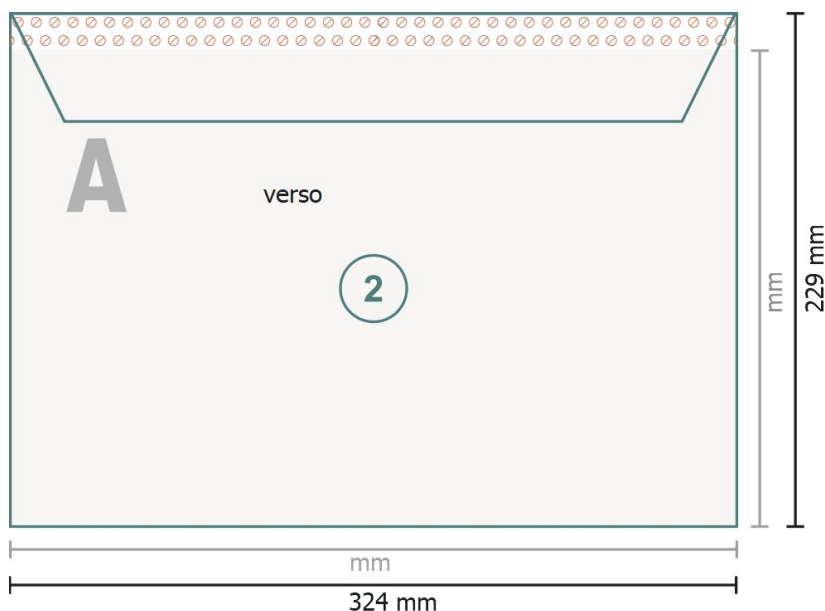

Pochettes d'expédition, C4

avec fenêtre à gauche, 120g/m² papier offset

**Format final:**

32,4 x 22,9 cm

Surface imprimable:

32,4 x 21,9 cm

Distance de sécurité:

4 mm

distance entre le texte/les informations et le bord du format final. Ceci empêche d'entamer le motif.

Explication des symboles

Fond perdu

Sens de lecture

Format final

Format de données

Nous découpons/perforons votre produit ici

Rainage/Pliage

Non imprimable

Remarque :

Prévoir une marge de sécurité comme indiqué.

Placer les couleurs de fond, images ou graphiques jusqu'au bord du format de données.

Lors de la production, il peut y avoir des tolérances suite à la découpe ou au pli.