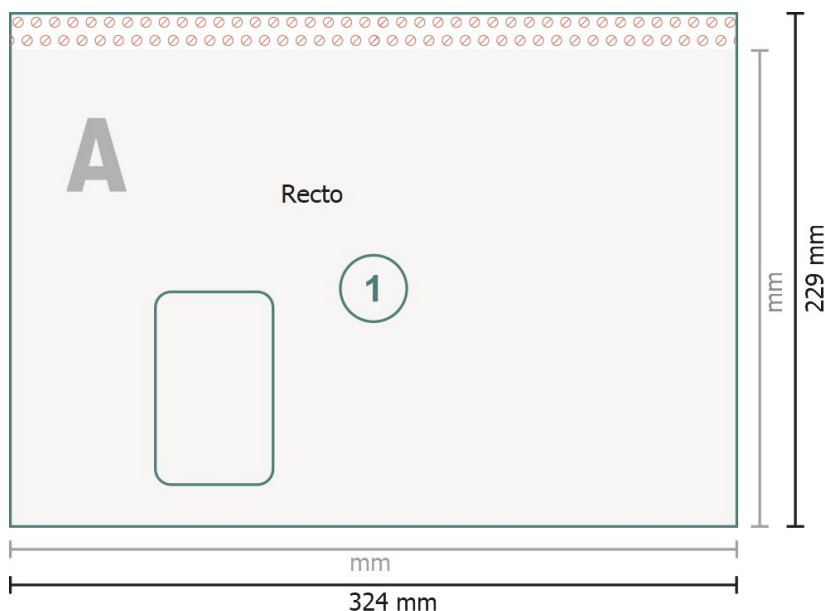

Pochettes d'expédition, C4

avec fenêtre à gauche, 120g/m² papier offset

**Format final:**

32,4 x 22,9 cm

Surface imprimable:

32,4 x 21,9 cm

Distance de sécurité:

4 mm

distance entre le texte/les informations et le bord du format final. Ceci empêche d'entamer le motif.

Explication des symboles

Fond perdu

Sens de lecture

Format final

Format de données

Nous découpons/perforons votre produit ici

Rainage/Pliage

Non imprimable

Remarque :

Prévoir une marge de sécurité comme indiqué.

Placer les couleurs de fond, images ou graphiques jusqu'au bord du format de données.

Lors de la production, il peut y avoir des tolérances suite à la découpe ou au pli.