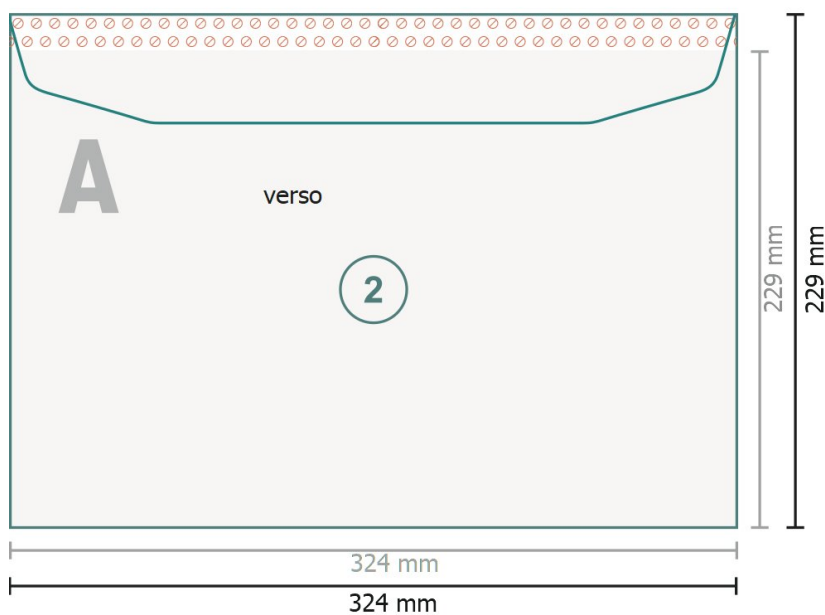

Enveloppes sacs, C4, Rabat fermeture sur le côté long avec fenêtre à gauche, 90 g/m² papier offset

**Format final:**

32,4 x 22,9 cm

Surface imprimable:

32,4 x 21,9 cm

Distance de sécurité:

4 mm

distance entre le texte/les informations et le bord du format final. Ceci empêche d'entamer le motif.

**Explication des symboles**

-  Fond perdu
-  Sens de lecture
-  Format final
-  Format de données
-  Nous découpons/perforons votre produit ici
-  Non imprimable
-  Rainage/Pliage

Remarque :

Prévoir une marge de sécurité comme indiqué.

Placer les couleurs de fond, images ou graphiques jusqu'au bord du format de données.

Lors de la production, il peut y avoir des tolérances suite à la découpe ou au pli.

Vous trouverez des indications sur les données d'impression sous la catégorie *Données d'impression* sur www.onlineprinters.ch