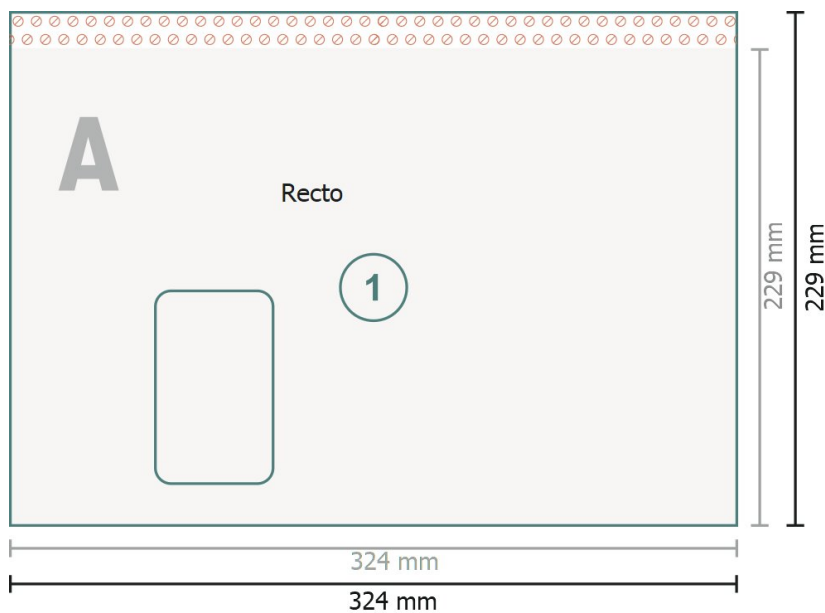

Enveloppes sacs, C4, Rabat fermeture sur le côté long avec fenêtre à gauche, 90 g/m² papier offset

**Format final:**

32,4 x 22,9 cm

Surface imprimable:

32,4 x 21,9 cm

Distance de sécurité:

4 mm

distance entre le texte/les informations et le bord du format final. Ceci empêche d'entamer le motif.

**Explication des symboles**

-  Fond perdu
-  Sens de lecture
-  Format final
-  Format de données
-  Nous découpons/perforons votre produit ici
-  Non imprimable
-  Rainage/Pliage

Remarque :

Prévoir une marge de sécurité comme indiqué.

Placer les couleurs de fond, images ou graphiques jusqu'au bord du format de données.

Lors de la production, il peut y avoir des tolérances suite à la découpe ou au pli.

Vous trouverez des indications sur les données d'impression sous la catégorie *Données d'impression* sur www.onlineprinters.ch