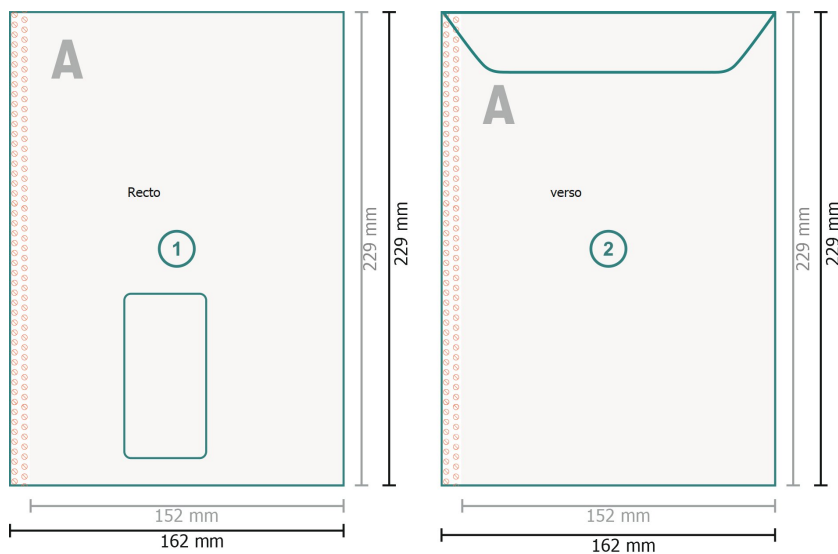

# Pochettes d'expédition, C5 avec fenêtre à gauche, 100g/m<sup>2</sup> papier offset

**Format final:**  
16,2 x 22,9 cm

**Surface imprimable:**  
15,2 x 22,9 cm

**Distance de sécurité:**  
4 mm  
distance entre le texte/les informations et  
le bord du format final. Ceci empêche  
d'entamer le motif.

## Explication des symboles

-  Fond perdu
-  Sens de lecture
-  Format final
-  Format de données
-  Nous découpons/perforons  
votre produit ici
-  Non imprimable
-  Rainage/Pliage

## Remarque :

Prévoir une marge de sécurité  
comme indiqué.

Placer les couleurs de fond,  
images ou graphiques jusqu'au  
bord du format de données.

Lors de la production, il peut y  
avoir des tolérances suite à la  
découpe ou au pli.