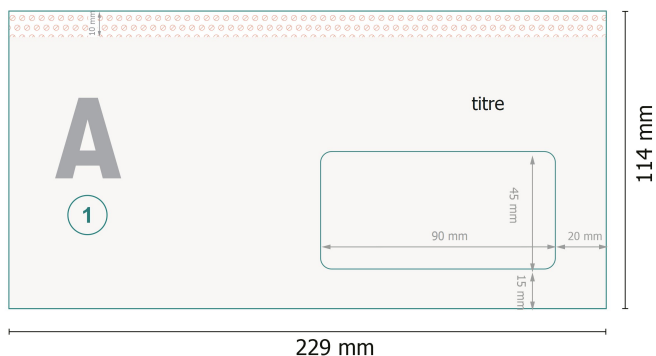

Enveloppes, C6/5 avec fenêtre à droite, 80 g/m² papier offset

Format de données (incl. 5 mm fond perdu):

22,9 x 11,4 cm

Format final:

22,9 x 10,4 cm

Surface imprimable:

22,9 x 10,4 cm

fond perdu:

5 mm

Distance de sécurité:

4 mm

distance entre le texte/les informations et le bord du format final. Ceci empêche d'entamer le motif.

Explication des symboles

 Fond perdu

 Sens de lecture

 Format final

 Format de données

 Nous découpons/perforons votre produit ici

 Non imprimable

 Rainage/Pliage

Remarque :

Prévoir une marge de sécurité comme indiqué.

Placer les couleurs de fond, images ou graphiques jusqu'au bord du format de données.