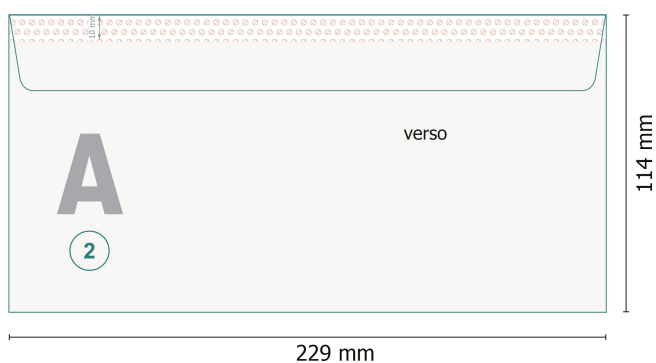

Enveloppes, C6/5 avec fenêtre à droite, 80 g/m² papier offset

Format de données (incl. 5 mm fond perdu):

22,9 x 11,4 cm

Format final:

22,9 x 10,4 cm

Surface imprimable:

22,9 x 10,4 cm

fond perdu:

5 mm

Distance de sécurité:

4 mm

distance entre le texte/les informations et le bord du format final. Ceci empêche d'entamer le motif.

Explication des symboles

 Fond perdu

 Sens de lecture

 Format final

 Format de données

 Nous découpons/perforons votre produit ici

 Non imprimable

 Rainage/Pliage

Remarque :

Prévoir une marge de sécurité comme indiqué.

Placer les couleurs de fond, images ou graphiques jusqu'au bord du format de données.