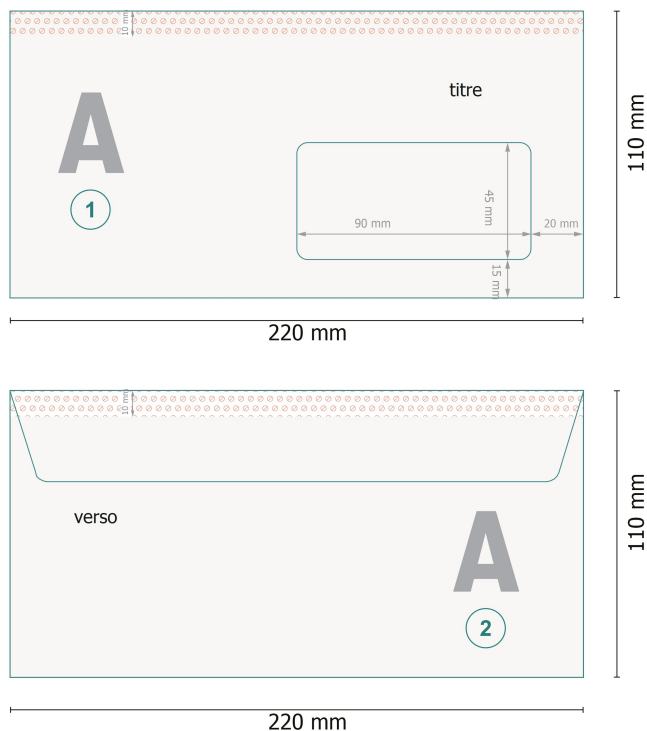

Enveloppes, A6/5 avec fenêtre à droite, 80 g/m² papier offset

Format de données (incl. 5 mm fond perdu):
22 x 11 cm

Format final:
22 x 10 cm

Surface imprimable:
22 x 10 cm

fond perdu:
5 mm

Distance de sécurité:
4 mm
distance entre le texte/les informations et le bord du format final. Ceci empêche d'entamer le motif.

Explication des symboles

-  Fond perdu
-  Sens de lecture
-  Format final
-  Format de données
-  Nous découpons/perforons votre produit ici
-  Non imprimable
-  Rainage/Pliage

Remarque :

Prévoir une marge de sécurité comme indiqué.

Placer les couleurs de fond, images ou graphiques jusqu'au bord du format de données.

Lors de la production, il peut y avoir des tolérances suite à la découpe ou au pli.

Vous trouverez des indications sur les données d'impression sous la catégorie *Données d'impression* sur www.onlineprinters.ch