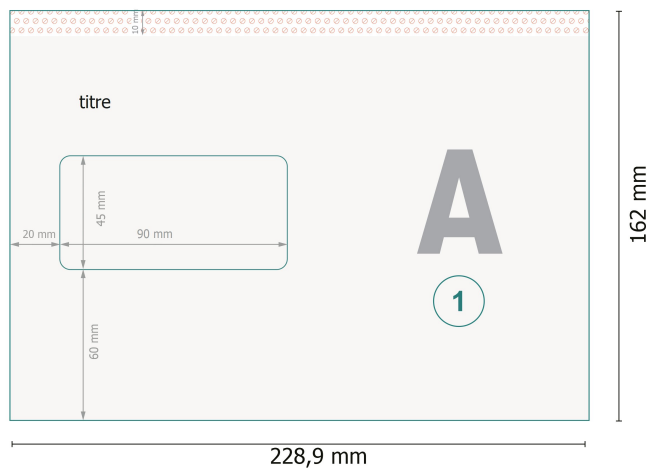

# Briefumschläge C5, Sonderfarbe avec fenêtre à gauche, 100 g/m<sup>2</sup> papier offset

**Format de données (incl. 5 mm fond perdu):**

22,89 x 16,2 cm

**Format final:**

22,89 x 15,2 cm

**Surface imprimable:**

22,9 x 15,2 cm

**fond perdu:**

5 mm

**Distance de sécurité:**

4 mm

distance entre le texte/les informations et le bord du format final. Ceci empêche d'entamer le motif.