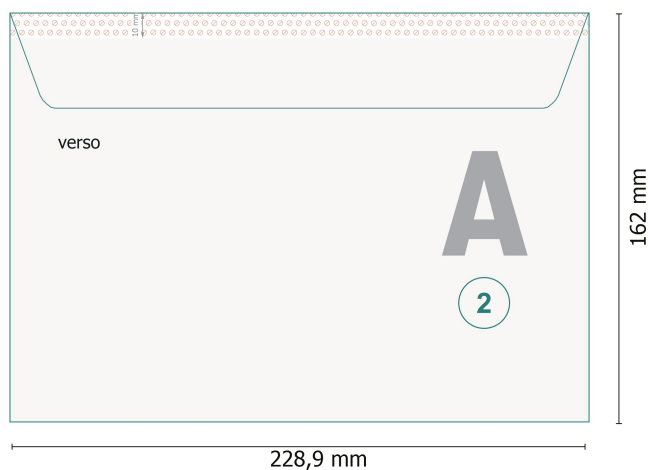

# Briefumschläge C5, Sonderfarbe avec fenêtre à gauche, 100 g/m<sup>2</sup> papier offset

**Format de données (incl. 5 mm fond perdu):**

22,89 x 16,2 cm

**Format final:**

22,89 x 15,2 cm

**Surface imprimable:**

22,9 x 15,2 cm

**fond perdu:**

5 mm

**Distance de sécurité:**

4 mm

distance entre le texte/les informations et le bord du format final. Ceci empêche d'entamer le motif.