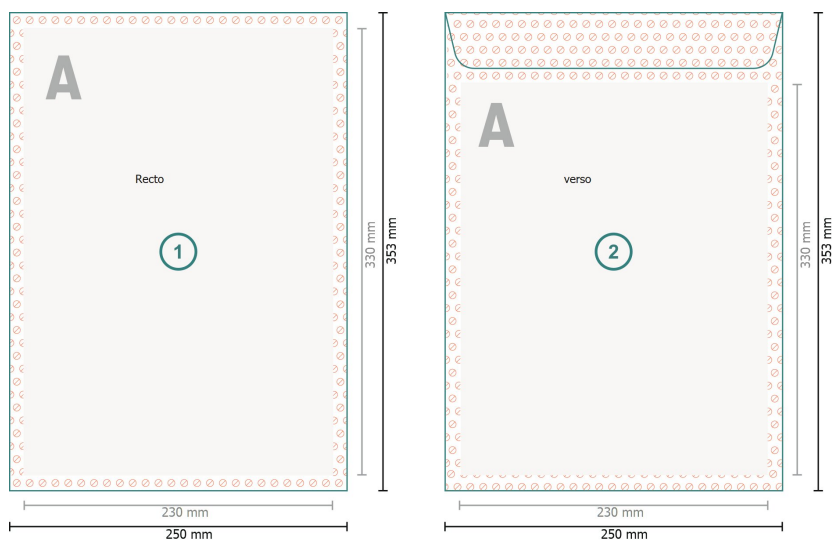

Pochettes d'expédition, B4

Format final:
25 x 35,3 cm

Surface imprimable:
23 x 33 cm

Distance de sécurité:
4 mm
distance entre le texte/les informations et le bord du format final. Ceci empêche d'entamer le motif.

Explication des symboles

-  Fond perdu
-  Sens de lecture
-  Format final
-  Format de données
-  Nous découpons/perforons votre produit ici
-  Rainage/Pliage
-  Non imprimable

Remarque :

Prévoir une marge de sécurité comme indiqué.

Placer les couleurs de fond, images ou graphiques jusqu'au bord du format de données.

Lors de la production, il peut y avoir des tolérances suite à la découpe ou au pli.

Vous trouverez des indications sur les données d'impression sous la catégorie *Données d'impression* sur www.onlineprinters.ch