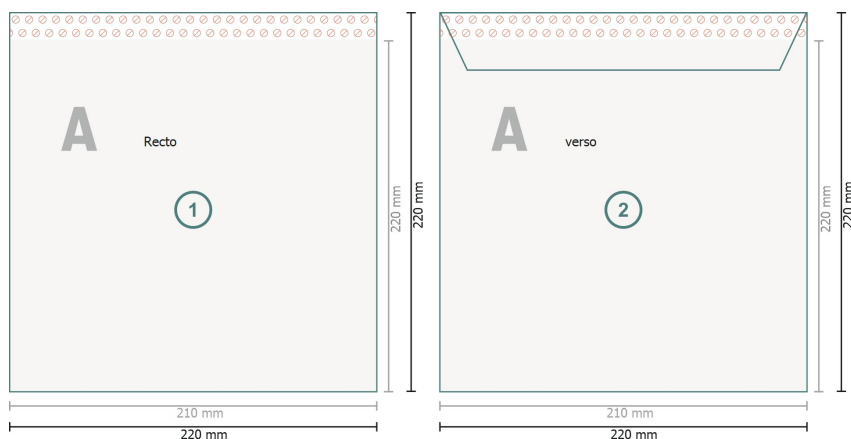

Pochettes d'expédition, A4-Carré plus

**Format final:**

22 x 22 cm

Surface imprimable:

21 x 22 cm

Distance de sécurité:

4 mm

distance entre le texte/les informations et le bord du format final. Ceci empêche d'entamer le motif.

Explication des symboles

-  Fond perdu
-  Sens de lecture
-  Format final
-  Format de données
-  Nous découpons/perforons votre produit ici
-  Rainage/Pliage
-  Non imprimable

Remarque :

Prévoir une marge de sécurité comme indiqué.

Placer les couleurs de fond, images ou graphiques jusqu'au bord du format de données.

Lors de la production, il peut y avoir des tolérances suite à la découpe ou au pli.

Vous trouverez des indications sur les données d'impression sous la catégorie *Données d'impression* sur www.onlineprinters.ch