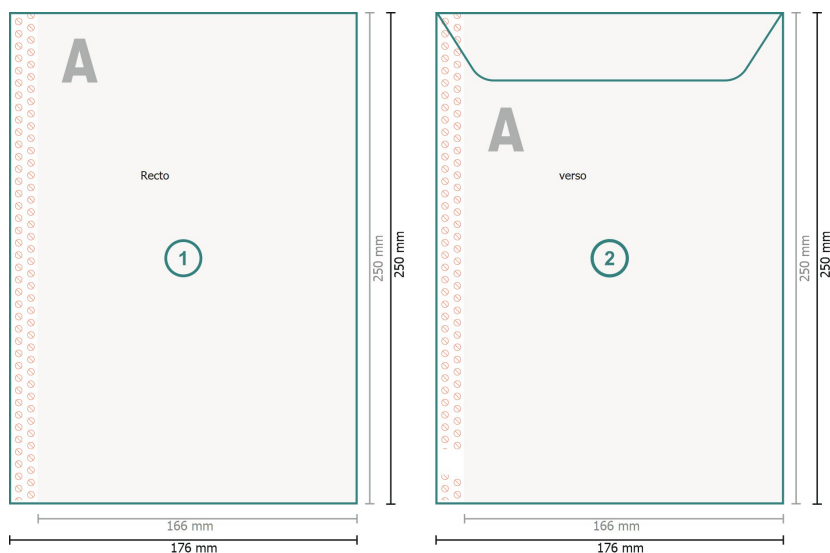

Pochettes d'expédition, B5

**Format final:**

17,6 x 25 cm

Surface imprimable:

16,6 x 25 cm

Distance de sécurité:

4 mm

distance entre le texte/les informations et le bord du format final. Ceci empêche d'entamer le motif.

Explication des symboles

-  Fond perdu
-  Sens de lecture
-  Format final
-  Format de données
-  Nous découpons/perforons votre produit ici
-  Rainage/Pliage
-  Non imprimable

Remarque :

Prévoir une marge de sécurité comme indiqué.

Placer les couleurs de fond, images ou graphiques jusqu'au bord du format de données.

Lors de la production, il peut y avoir des tolérances suite à la découpe ou au pli.

Vous trouverez des indications sur les données d'impression sous la catégorie *Données d'impression* sur www.onlineprinters.ch