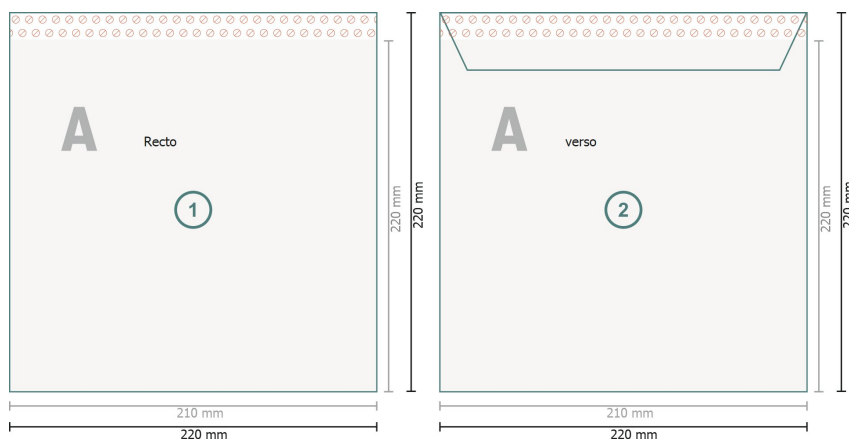

Enveloppes sacs, A4-Carré plus

**Format final:**

22 x 22 cm

Surface imprimable:

21 x 22 cm

Distance de sécurité:

4 mm

distance entre le texte/les informations et le bord du format final. Ceci empêche d'entamer le motif.

Explication des symboles

-  Fond perdu
-  Sens de lecture
-  Format final
-  Format de données
-  Nous découpons/perforons votre produit ici
-  Rainage/Pliage
-  Non imprimable

Remarque :

Prévoir une marge de sécurité comme indiqué.

Placer les couleurs de fond, images ou graphiques jusqu'au bord du format de données.

Lors de la production, il peut y avoir des tolérances suite à la découpe ou au pli.

Vous trouverez des indications sur les données d'impression sous la catégorie *Données d'impression* sur www.onlineprinters.ch