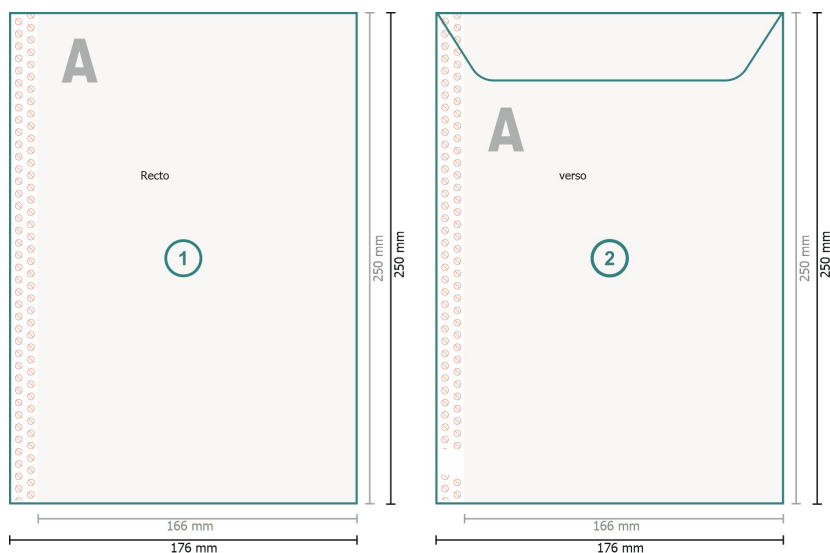

Enveloppes sacs, B5

**Format final:**

17,6 x 25 cm

Surface imprimable:

16,6 x 25 cm

Distance de sécurité:

4 mm

distance entre le texte/les informations et le bord du format final. Ceci empêche d'entamer le motif.

Explication des symboles

-  Fond perdu
-  Sens de lecture
-  Format final
-  Format de données
-  Nous découpons/perforons votre produit ici
-  Rainage/Pliage
-  Non imprimable

Remarque :

Prévoir une marge de sécurité comme indiqué.

Placer les couleurs de fond, images ou graphiques jusqu'au bord du format de données.

Lors de la production, il peut y avoir des tolérances suite à la découpe ou au pli.

Vous trouverez des indications sur les données d'impression sous la catégorie *Données d'impression* sur www.onlineprinters.ch