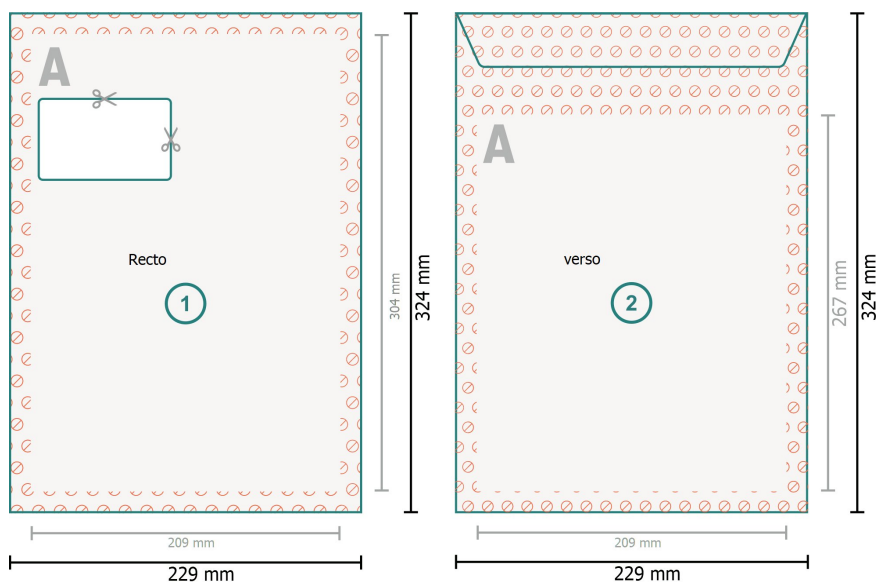

Enveloppes, C4

avec fenêtre à gauche, 90g/m² papier offset

Format de données (incl. 0 mm fond perdu):

22,9 x 32,4 cm

Format final:

22,9 x 32,4 cm

Surface imprimable:

20,9 x 30,4 cm

fond perdu:

0 mm

Distance de sécurité:

4 mm

distance entre le texte/les informations et le bord du format final. Ceci empêche d'entamer le motif.

Explication des symboles

- Fond perdu
- Sens de lecture
- Format final
- Format de données
- Nous découpons/perforons votre produit ici
- Rainage/Pliage
- Non imprimable

Remarque :

Prévoir une marge de sécurité comme indiqué.

Placer les couleurs de fond, images ou graphiques jusqu'au bord du format de données.

Lors de la production, il peut y avoir des tolérances suite à la découpe ou au pli.