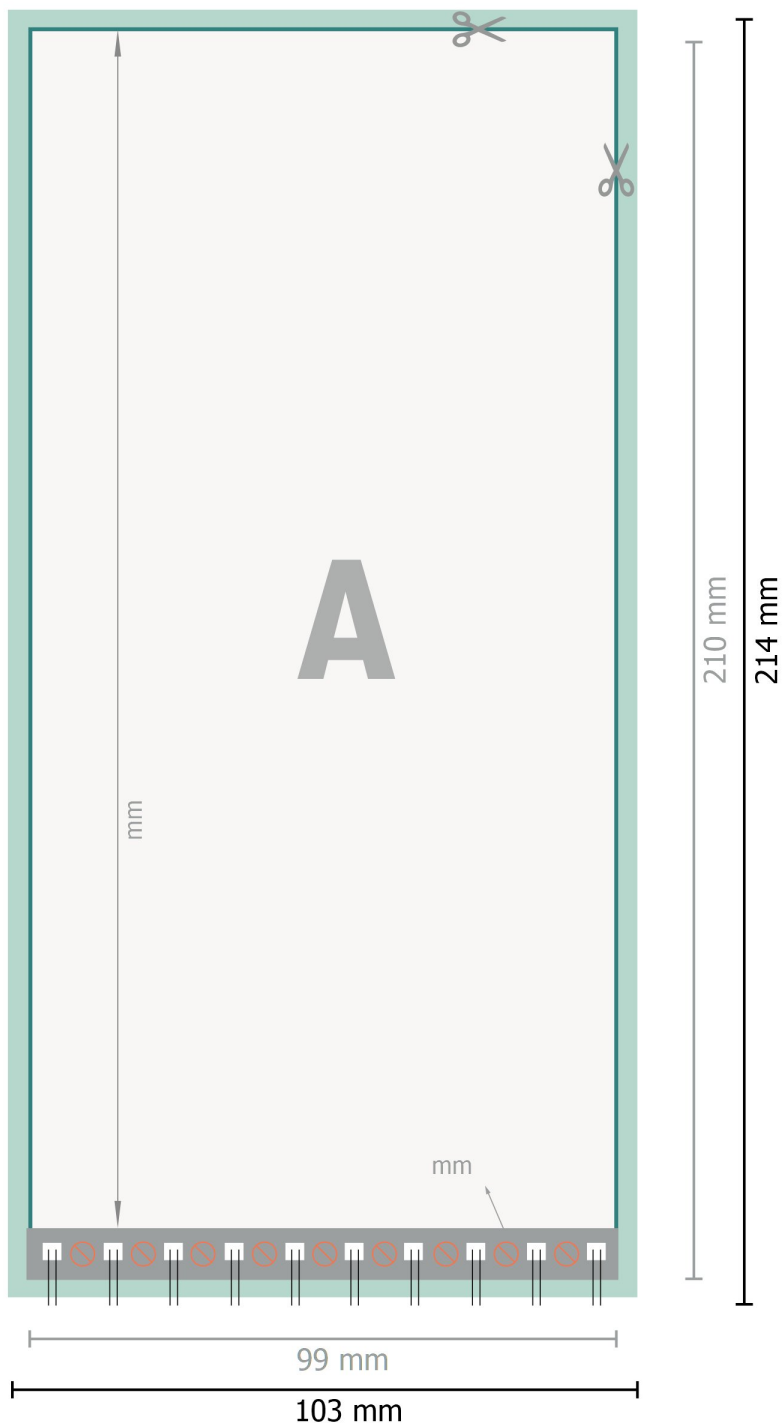

Blocs spirale, A6/5

Reliure au niveau du pied

Format de données (incl. 2 mm fond perdu):

10,3 x 21,4 cm

fond perdu:

2 mm

Format final:

9,9 x 21 cm

Distance de sécurité:

4 mm

distance entre le texte/les informations et le bord du format final. Ceci empêche d'entamer le motif.

Remarque :

Prévoir une marge de sécurité comme indiqué.

Placer les couleurs de fond, images ou graphiques jusqu'au bord du format de données.