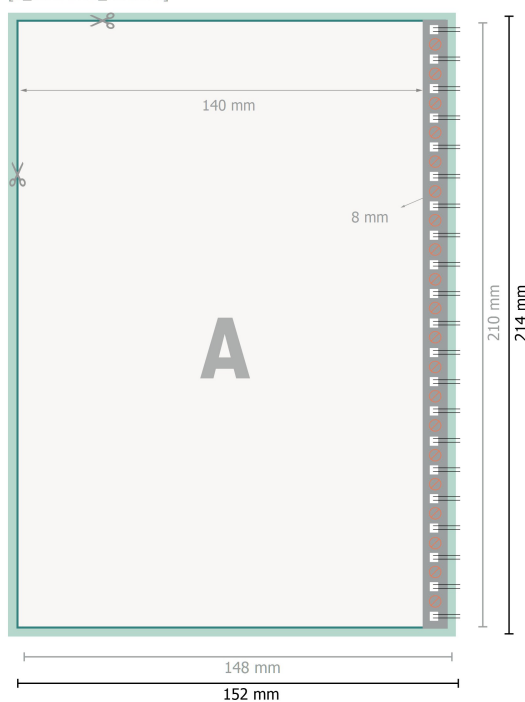

Blocs spirale, A5

Portrait

[T_BINDUNG_LINKS]

[T_BINDUNG_RECHTS]

Format de données (incl. 2 mm fond perdu):

15,2 x 21,4 cm

fond perdu:

2 mm

Format final:

14,8 x 21 cm

Distance de sécurité:

4 mm

distance entre le texte/les informations et le bord du format final. Ceci empêche d'entamer le motif.

Explication des symboles

Fond perdu

Sens de lecture

Blocs spirale, A5

Portrait

[T_BINDUNG_KOPF]

[T_BINDUNG_FUSS]

Format de données (incl. 2 mm fond perdu):

15,2 x 21,4 cm

fond perdu:

2 mm