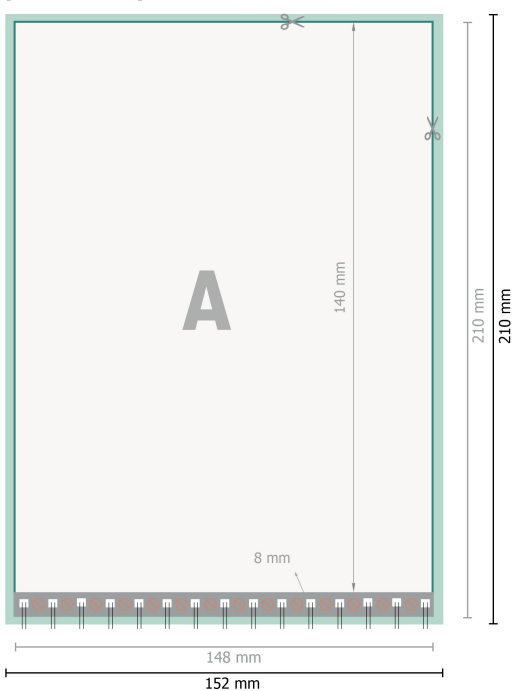

Blocs spirale, A5

Portrait

[T_BINDUNG_LINKS]

[T_BINDUNG_RECHTS]

Format de données (incl. 2 mm fond perdu):

15,2 x 21,4 cm

fond perdu:

2 mm

Format final:

14,8 x 21 cm

Distance de sécurité:

4 mm

distance entre le texte/les informations et le bord du format final. Ceci empêche d'entamer le motif.

Explication des symboles

Fond perdu

Sens de lecture

Blocs spirale, A5

Portrait

[T_BINDUNG_KOPF]

[T_BINDUNG_FUSS]

Format de données (incl. 2 mm fond perdu):

15,2 x 21,4 cm

fond perdu:

2 mm