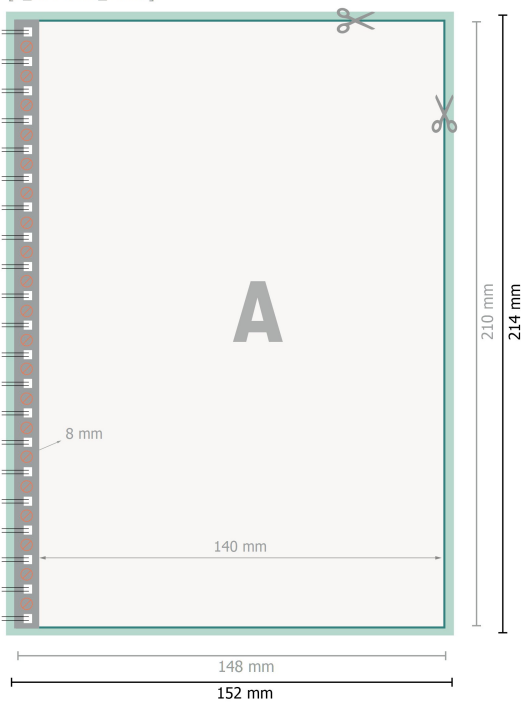

Blocs spirale, A5

Portrait

[T_BINDUNG_LINKS]

[T_BINDUNG_RECHTS]

Format de données (incl. 2 mm fond perdu):

15,2 x 21,4 cm

fond perdu:

2 mm

Format final:

14,8 x 21 cm

Distance de sécurité:

4 mm

distance entre le texte/les informations et le bord du format final. Ceci empêche d'entamer le motif.

Explication des symboles

Fond perdu

Sens de lecture

Blocs spirale, A5

Portrait

[T_BINDUNG_KOPF]

[T_BINDUNG_FUSS]

Format de données (incl. 2 mm fond perdu):

15,2 x 21,4 cm

fond perdu:

2 mm