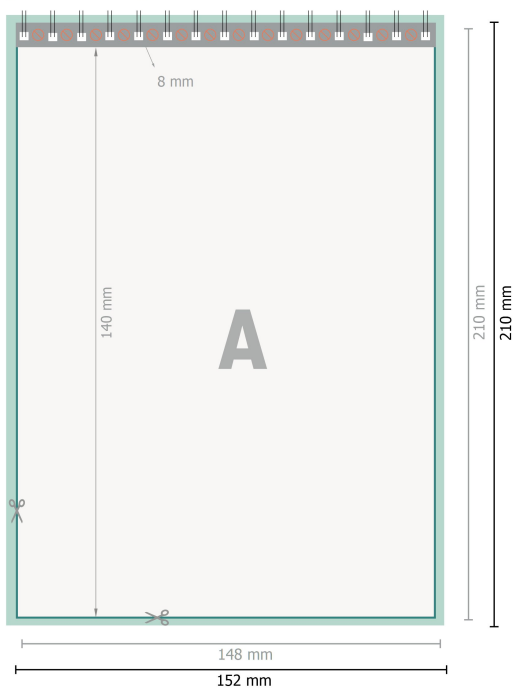

Blocs spirale, A5

Portrait

[T_BINDUNG_LINKS]

[T_BINDUNG_RECHTS]

Format de données (incl. 2 mm fond perdu):

15,2 x 21,4 cm

fond perdu:

2 mm

Format final:

14,8 x 21 cm

Distance de sécurité:

4 mm

distance entre le texte/les informations et le bord du format final. Ceci empêche d'entamer le motif.

Explication des symboles

Fond perdu

Sens de lecture

Blocs spirale, A5

Portrait

[T_BINDUNG_KOPF]

[T_BINDUNG_FUSS]

Format de données (incl. 2 mm fond perdu):

15,2 x 21,4 cm

fond perdu:

2 mm