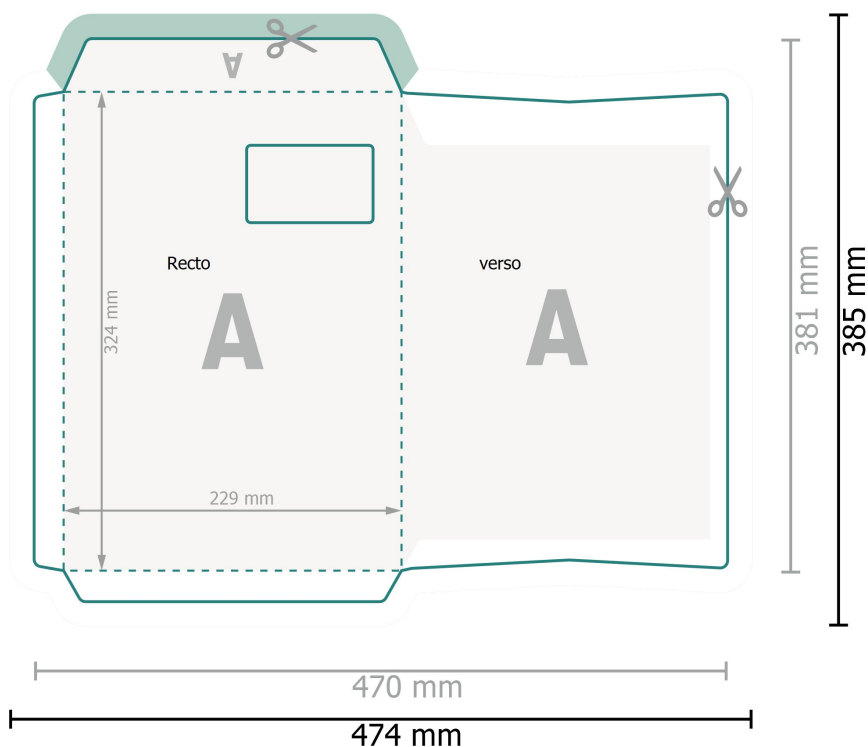

Enveloppes, C4

avec fenêtre à droite, 90g/m² papier offset

Format de données (incl. 2 mm fond perdu):

47,4 x 38,5 cm

Format final:

47 x 38,1 cm

Format final (fermé):

22,9 x 32,4 cm

Surface imprimable:

43,8 x 36 cm

fond perdu:

2 mm

Distance de sécurité:

10 mm

distance entre le texte/les informations et le bord du format final. Ceci empêche d'entamer le motif.

Explication des symboles

Fond perdu

Sens de lecture

Format final

Format de données

Nous découpons/perforons votre produit ici

Rainage/Pliage

Non imprimable

Veuillez retirer le contour de découpe du modèle de téléchargement avant de générer vos données d'impression. Merci de nous préciser comment vous souhaitez obtenir votre contour de découpe dans un second fichier (fichier d'aperçu).

Remarque :

Prévoir une marge de sécurité comme indiqué.

Placer les couleurs de fond, images ou graphiques jusqu'au bord du format de données.

Lors de la production, il peut y avoir des tolérances suite à la découpe ou au pli.