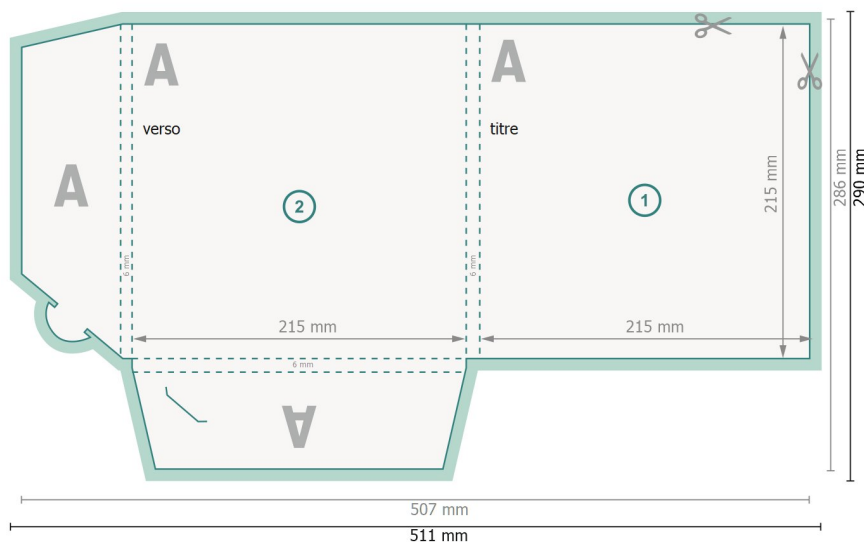

Chemises exclusives avec accessoire en option, A4-Carré

#26 (carré)

extérieur

Format de données (incl. 2 mm fond perdu):

51,1 x 29 cm

Format final:

50,7 x 28,6 cm

Format final (fermé):

21,5 x 21,5 cm

fond perdu:

2 mm

Distance de sécurité:

4 mm

distance entre le texte/les informations et le bord du format final. Ceci empêche d'entamer le motif.

Explication des symboles

Fond perdu

Sens de lecture

Format final

Format de données

Nous découpons/perforons votre produit ici

Rainage/Pliage

Remarque :

Prévoir une marge de sécurité comme indiqué.

Placer les couleurs de fond, images ou graphiques jusqu'au bord du format de données.