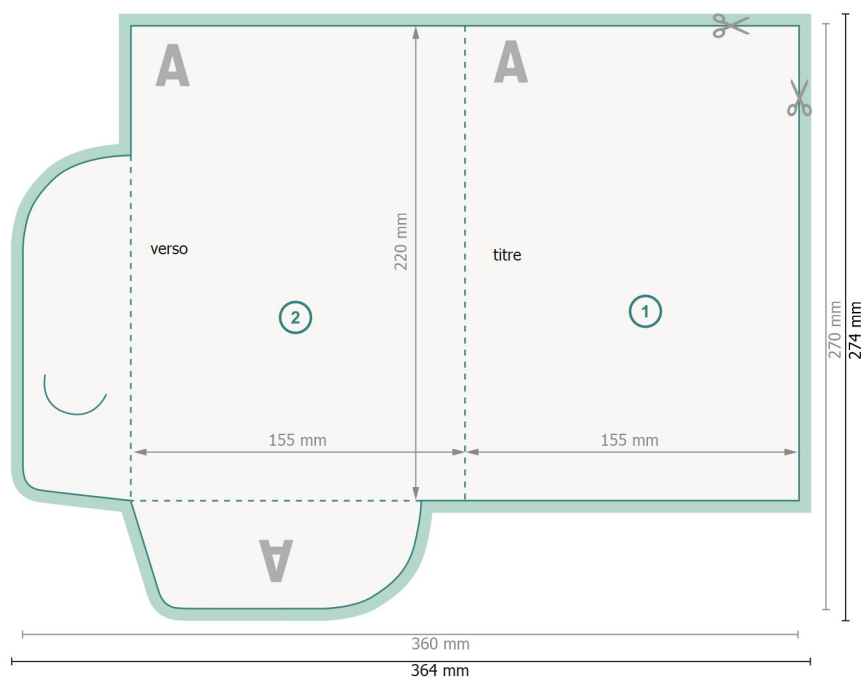

Chemises exclusives avec accessoire en option, A5

#30 (Portrait)

extérieur

Format de données (incl. 2 mm fond perdu):

36,4 x 27,4 cm

Format final:

36 x 27 cm

Format final (fermé):

15,5 x 22 cm

fond perdu:

2 mm

Distance de sécurité:

4 mm

distance entre le texte/les informations et le bord du format final. Ceci empêche d'entamer le motif.

Explication des symboles

- Fond perdu
- Sens de lecture
- Format final
- Format de données
- Nous découpons/perforons votre produit ici
- Rainage/Pliage

Remarque :

Prévoir une marge de sécurité comme indiqué.

Placer les couleurs de fond, images ou graphiques jusqu'au bord du format de données.

Lors de la production, il peut y avoir des tolérances suite à la découpe ou au pli.