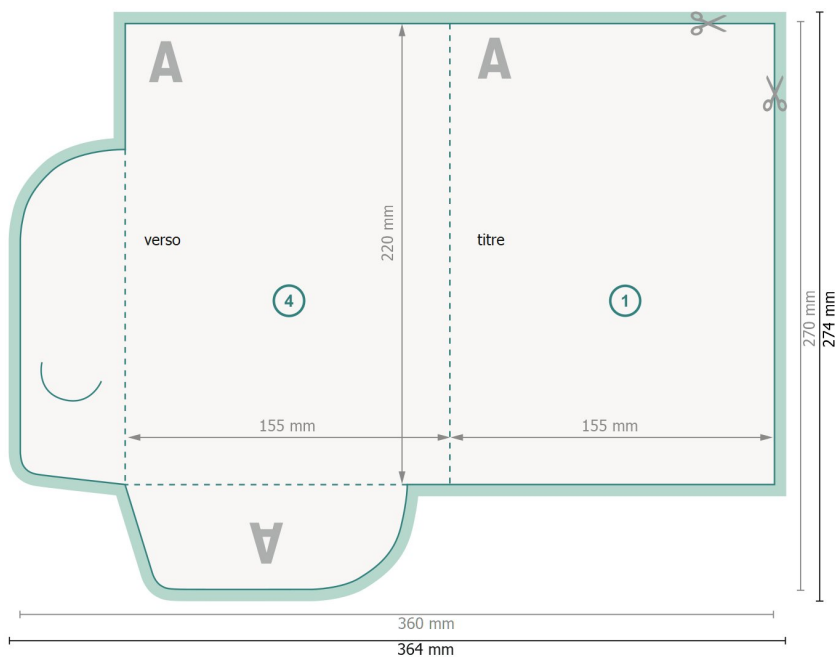

Chemises exclusives avec accessoire en option, A5

#30 (Portrait)

extérieur

intérieur

Format de données (incl. 2 mm fond perdu):

36,4 x 27,4 cm

Format final:

36 x 27 cm

Format final (fermé):

15,5 x 22 cm

fond perdu:

2 mm

Distance de sécurité:

4 mm

distance entre le texte/les informations et le bord du format final. Ceci empêche d'entamer le motif.

Explication des symboles

Fond perdu

Sens de lecture

Format final

Format de données

Nous découpons/perforons votre produit ici

Rainage/Pliage

Remarque :

Prévoir une marge de sécurité comme indiqué.

Placer les couleurs de fond, images ou graphiques jusqu'au bord du format de données.

Lors de la production, il peut y avoir des tolérances suite à la découpe ou au pli.

Vous trouverez des indications sur les données d'impression sous la catégorie *Données d'impression* sur www.onlineprinters.ch