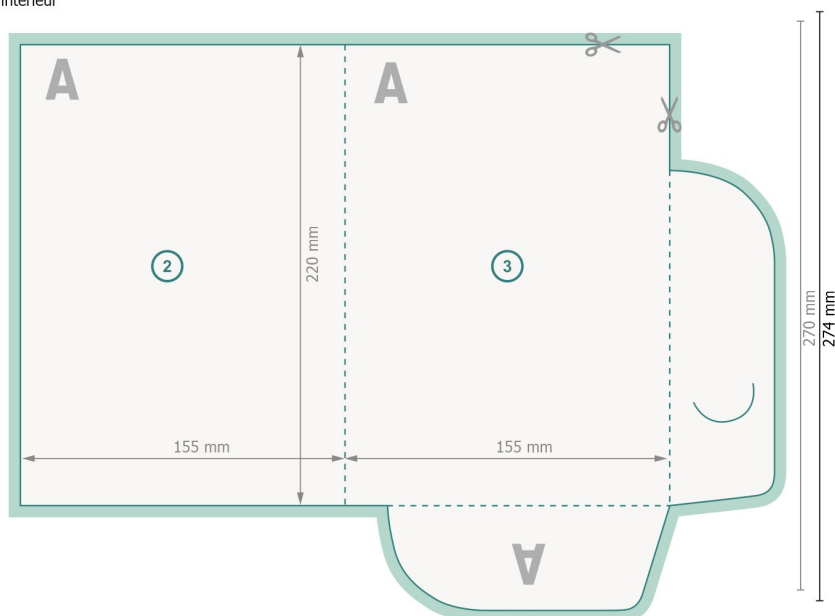

Chemises exclusives avec accessoire en option, A5

#30 (Portrait)

extérieur

intérieur

Format de données (incl. 2 mm fond perdu):

36,4 x 27,4 cm

Format final:

36 x 27 cm

Format final (fermé):

15,5 x 22 cm

fond perdu:

2 mm

Distance de sécurité:

4 mm

distance entre le texte/les informations et le bord du format final. Ceci empêche d'entamer le motif.

Explication des symboles

Fond perdu

Sens de lecture

Format final

Format de données

Nous découpons/perforons votre produit ici

Rainage/Pliage

Remarque :

Prévoir une marge de sécurité comme indiqué.