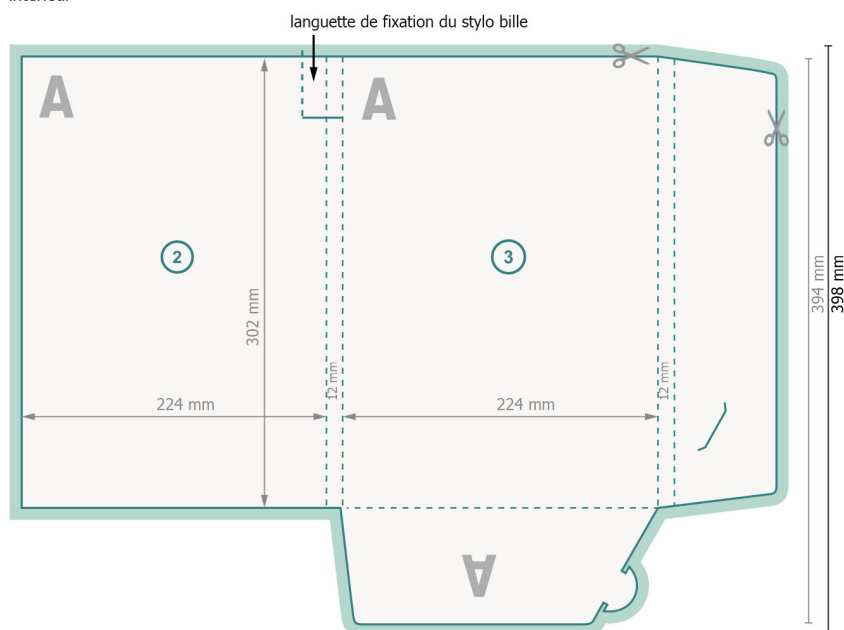

Chemises avec languette de support pour stylo, A4 #07 deux rabats de fixation

extérieur

Format de données (incl. 2 mm fond perdu):
55,6 x 39,8 cm

Format final:
55,2 x 39,4 cm

Format final (fermé):
22,4 x 30,2 cm

fond perdu:
2 mm

Distance de sécurité:
4 mm
distance entre le texte/les informations et le bord du format final. Ceci empêche d'entamer le motif.

intérieur

Explication des symboles

-  fond perdu irrégulier
-  Sens de lecture
-  Format final
-  Format de données
-  Nous découpons/perforons votre produit ici
-  Rainage/Pliage

Remarque :

Prévoir une marge de sécurité comme indiqué.

Placer les couleurs de fond, images ou graphiques jusqu'au bord du format de données.

Lors de la production, il peut y avoir des tolérances suite à la découpe ou au pli.