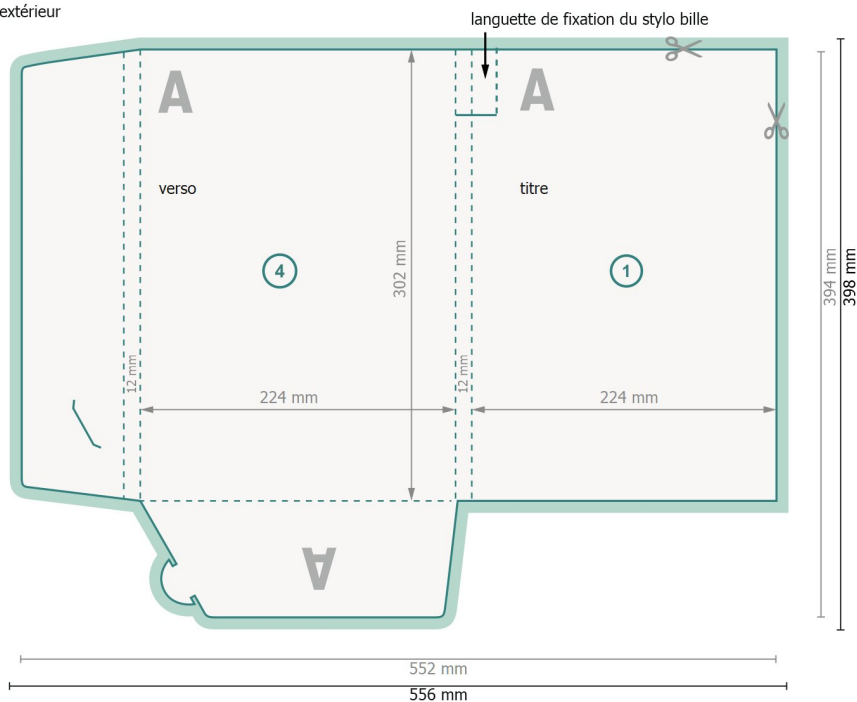

Chemises avec languette de support pour stylo, A4 #07 deux rabats de fixation

extérieur

Format de données (incl. 2 mm fond perdu):
55,6 x 39,8 cm

Format final:
55,2 x 39,4 cm

Format final (fermé):
22,4 x 30,2 cm

fond perdu:
2 mm

Distance de sécurité:
4 mm
distance entre le texte/les informations et le bord du format final. Ceci empêche d'entamer le motif.

intérieur

Explication des symboles

-  fond perdu irrégulier
-  Sens de lecture
-  Format final
-  Format de données
-  Nous découpons/perforons votre produit ici
-  Rainage/Pliage

Remarque :

Prévoir une marge de sécurité comme indiqué.

Placer les couleurs de fond, images ou graphiques jusqu'au bord du format de données.

Lors de la production, il peut y avoir des tolérances suite à la découpe ou au pli.