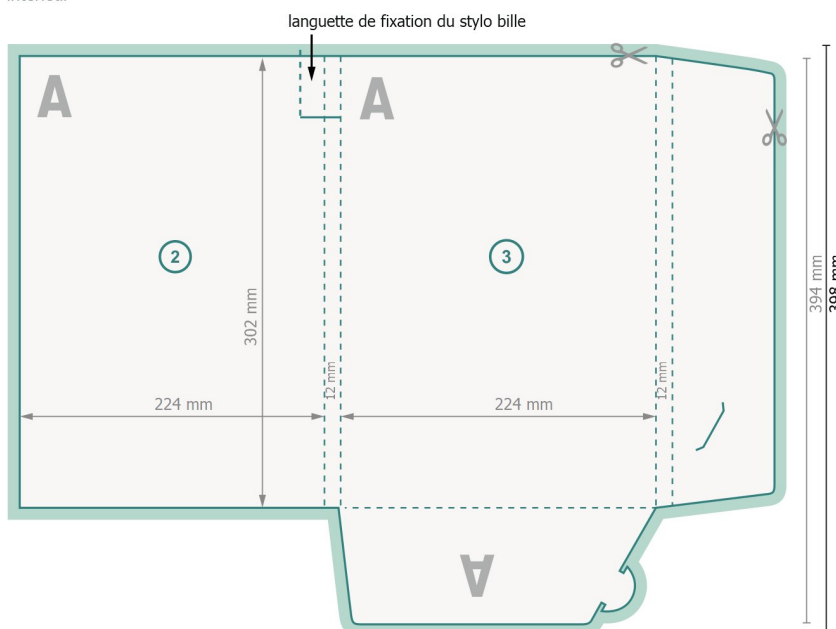

### #07 (Portrait)

extérieur

**Format de données (incl. 2 mm fond perdu):**  
55,6 x 39,8 cm

**Format final:**  
55,2 x 39,4 cm

**Format final (fermé):**  
22,4 x 30,2 cm

**fond perdu:**  
2 mm

**Distance de sécurité:**

4 mm

distance entre le texte/les informations et le bord du format final. Ceci empêche d'entamer le motif.

#### Explication des symboles

Fond perdu

Sens de lecture

Format final

Format de données

Nous découpons/perforons votre produit ici

Rainage/Pliage

intérieur

#### Remarque :

Prévoir une marge de sécurité comme indiqué.

Placer les couleurs de fond, images ou graphiques jusqu'au bord du format de données.

Lors de la production, il peut y avoir des tolérances suite à la découpe ou au pli.