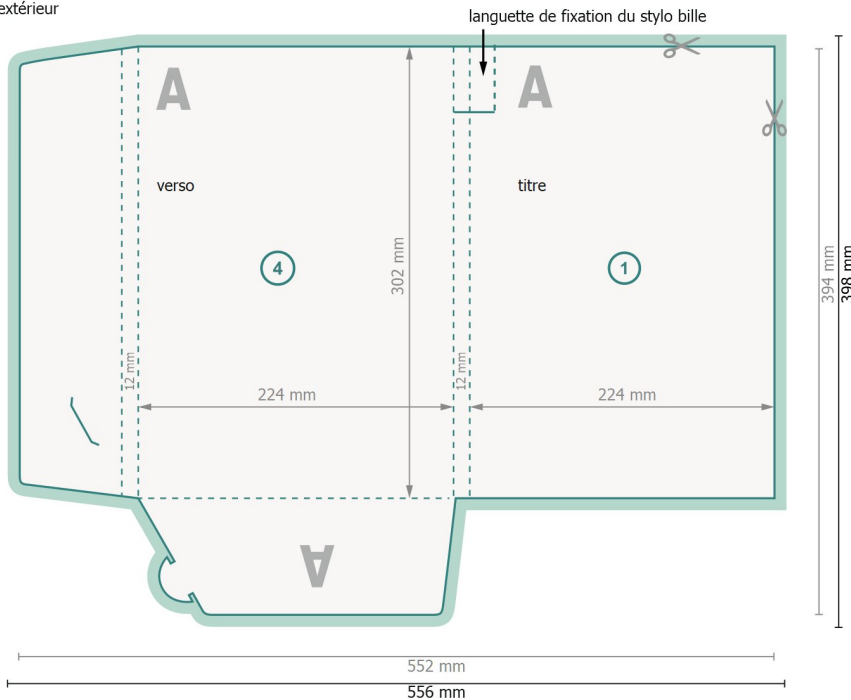

## Chemises avec languette de support pour stylo, A4

### #07 (Portrait)

extérieur

**Format de données (incl. 2 mm fond perdu):**  
55,6 x 39,8 cm

**Format final:**  
55,2 x 39,4 cm

**Format final (fermé):**  
22,4 x 30,2 cm

**fond perdu:**  
2 mm

**Distance de sécurité:**

4 mm

distance entre le texte/les informations et le bord du format final. Ceci empêche d'entamer le motif.

#### Explication des symboles

Fond perdu

Sens de lecture

Format final

Format de données

Nous découpons/perforons votre produit ici

Rainage/Pliage

intérieur