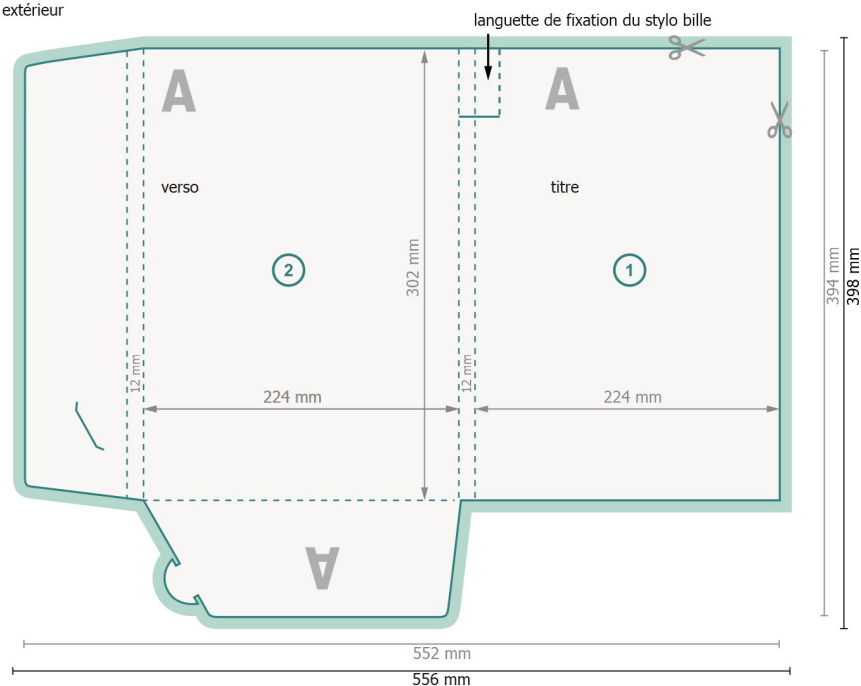

## Chemises avec languette de support pour stylo, A4

### #07 (Portrait)

extérieur

**Format de données (incl. 2 mm fond perdu):**

55,6 x 39,8 cm

**Format final:**

55,2 x 39,4 cm

**Format final (fermé):**

22,4 x 30,2 cm

**fond perdu:**

2 mm

**Distance de sécurité:**

4 mm

distance entre le texte/les informations et le bord du format final. Ceci empêche d'entamer le motif.