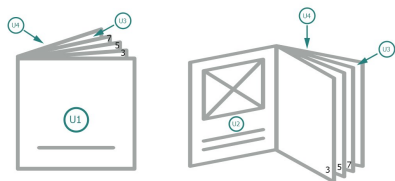

Brochures agrafées, Carré, A5-Carré

Couverture
Partie interne

Emplacement des pages

Placer obligatoirement les pages de manière consécutive et individuelle.

produit fini

Veuillez tenir compte des critères de données

fond perdu:

2 mm

Distance de sécurité:

5 mm

distance entre le texte/les informations et le bord du format final. Ceci empêche d'entamer le motif.

Explication des symboles

Fond perdu

Sens de lecture

Format final

Format de données

Remarque :

Prévoir une marge de sécurité comme indiqué.

Placer les couleurs de fond, images ou graphiques jusqu'au bord du format de données.

Lors de la production, il peut y avoir des tolérances suite à la découpe ou au pli.