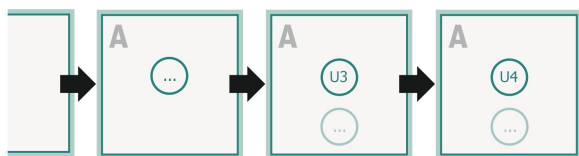

Brochures agrafées, Carré, A5-Carré

Couverture
Partie interne

Emplacement des pages

Placer obligatoirement les pages de manière consécutive et individuelle.

produit fini

Veuillez tenir compte des critères de données

fond perdu:

2 mm

Distance de sécurité:

5 mm

distance entre le texte/les informations et le bord du format final. Ceci empêche d'entamer le motif.

Explication des symboles

Fond perdu

Sens de lecture

Format final

Format de données

Remarque :

Prévoir une marge de sécurité comme indiqué.

Placer les couleurs de fond, images ou graphiques jusqu'au bord du format de données.

Lors de la production, il peut y avoir des tolérances suite à la découpe ou au pli.