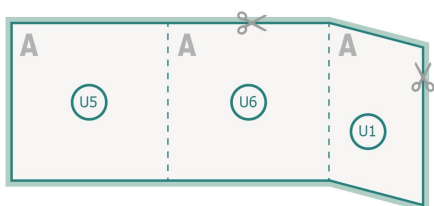

Brochures agrafées, Carré, A5-Carré

Couverture
Partie interne

Emplacement des pages

Placer obligatoirement les pages de manière consécutive et individuelle.

produit fini

Veuillez tenir compte des critères de données

fond perdu:

2 mm

Distance de sécurité:

5 mm

distance entre le texte/les informations et le bord du format final. Ceci empêche d'entamer le motif.

Explication des symboles

Fond perdu

Sens de lecture

Format final

Format de données

Remarque :

Prévoir une marge de sécurité comme indiqué.

Placer les couleurs de fond, images ou graphiques jusqu'au bord du format de données.

Lors de la production, il peut y avoir des tolérances suite à la découpe ou au pli.

Vous trouverez des indications sur les données d'impression sous la catégorie *Données d'impression* sur www.onlineprinters.ch

Brochures agrafées, Carré, A5-Carré

Couverture

Illustration à titre d'exemple
extérieur