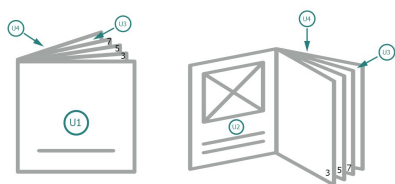

Brochures agrafées, Carré, Format CD

Couverture
Partie interne

Emplacement des pages

Placer obligatoirement les pages de manière consécutive et individuelle.

produit fini

Veuillez tenir compte des critères de données

fond perdu:

2 mm

Distance de sécurité:

5 mm

distance entre le texte/les informations et le bord du format final. Ceci empêche d'entamer le motif.

Explication des symboles

Fond perdu

Sens de lecture

Format final

Format de données

Remarque :

Prévoir une marge de sécurité comme indiqué.

Placer les couleurs de fond, images ou graphiques jusqu'au bord du format de données.

Lors de la production, il peut y avoir des tolérances suite à la découpe ou au pli.