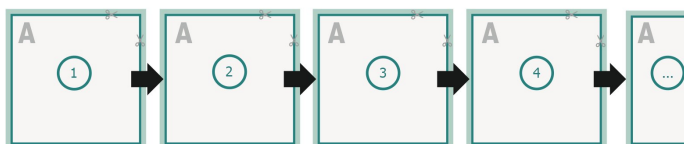

Vous trouverez des indications sur les données d'impression sous la catégorie *Données d'impression* sur www.onlineprinters.ch

Brochures agrafées, Carré, Format CD

Couverture

Illustration à titre d'exemple
extérieur

intérieur

Partie interne

Emplacement des pages

Placer obligatoirement les pages de manière consécutive et individuelle.

Veillez tenir compte des critères de données

fond perdu:

2 mm

Distance de sécurité:

5 mm

distance entre le texte/les informations et le bord du format final. Ceci empêche d'entamer le motif.

Explication des symboles

 Fond perdu

 Sens de lecture

 Format final

 Format de données

Remarque :