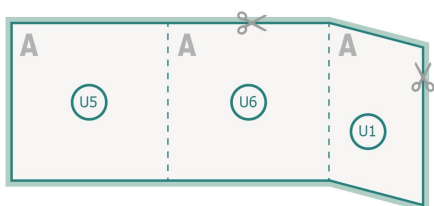

Brochures agrafées, Carré, Format CD

Couverture
Partie interne

Emplacement des pages

Placer obligatoirement les pages de manière consécutive et individuelle.

produit fini

Veuillez tenir compte des critères de données

fond perdu:

2 mm

Distance de sécurité:

5 mm

distance entre le texte/les informations et le bord du format final. Ceci empêche d'entamer le motif.

Explication des symboles

Fond perdu

Sens de lecture

Format final

Format de données

Remarque :

Prévoir une marge de sécurité comme indiqué.

Placer les couleurs de fond, images ou graphiques jusqu'au bord du format de données.

Lors de la production, il peut y avoir des tolérances suite à la découpe ou au pli.

Vous trouverez des indications sur les données d'impression sous la catégorie *Données d'impression* sur www.onlineprinters.ch

Brochures agrafées, Carré, Format CD

Couverture

Illustration à titre d'exemple
extérieur