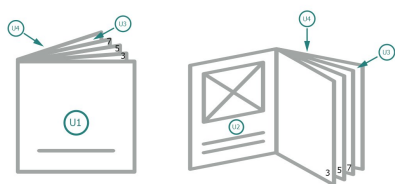

Brochures agrafées, Carré, A6-Carré

Couverture
Partie interne

Emplacement des pages

Placer obligatoirement les pages de manière consécutive et individuelle.

produit fini

Veuillez tenir compte des critères de données

fond perdu:

2 mm

Distance de sécurité:

5 mm

distance entre le texte/les informations et le bord du format final. Ceci empêche d'entamer le motif.

Explication des symboles

Fond perdu

Sens de lecture

Format final

Format de données

Remarque :

Prévoir une marge de sécurité comme indiqué.

Placer les couleurs de fond, images ou graphiques jusqu'au bord du format de données.

Lors de la production, il peut y avoir des tolérances suite à la découpe ou au pli.