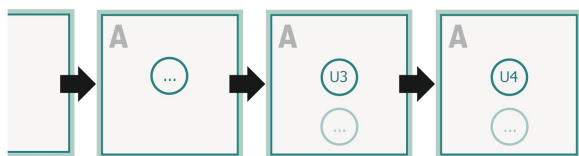

Brochures agrafées, Carré, A6-Carré

Couverture
Partie interne

Emplacement des pages

Placer obligatoirement les pages de manière consécutive et individuelle.

produit fini

Veuillez tenir compte des critères de données

fond perdu:

2 mm

Distance de sécurité:

5 mm

distance entre le texte/les informations et le bord du format final. Ceci empêche d'entamer le motif.

Explication des symboles

Fond perdu

Sens de lecture

Format final

Format de données

Remarque :

Prévoir une marge de sécurité comme indiqué.

Placer les couleurs de fond, images ou graphiques jusqu'au bord du format de données.

Lors de la production, il peut y avoir des tolérances suite à la découpe ou au pli.