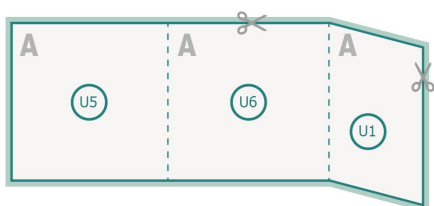

Brochures agrafées, Carré, A6-Carré

Couverture
Partie interne

Emplacement des pages

Placer obligatoirement les pages de manière consécutive et individuelle.

produit fini

Veuillez tenir compte des critères de données

fond perdu:

2 mm

Distance de sécurité:

5 mm

distance entre le texte/les informations et le bord du format final. Ceci empêche d'entamer le motif.

Explication des symboles

Fond perdu

Sens de lecture

Format final

Format de données

Remarque :

Prévoir une marge de sécurité comme indiqué.

Placer les couleurs de fond, images ou graphiques jusqu'au bord du format de données.

Lors de la production, il peut y avoir des tolérances suite à la découpe ou au pli.

Vous trouverez des indications sur les données d'impression sous la catégorie *Données d'impression* sur www.onlineprinters.ch

Brochures agrafées, Carré, A6-Carré

Couverture

Illustration à titre d'exemple
extérieur