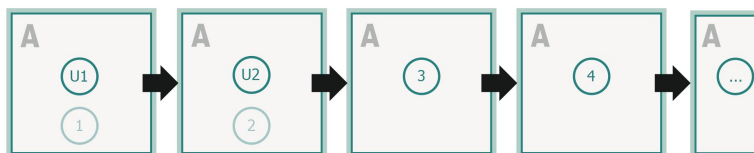

Brochures agrafées, Carré, A6-Carré

Couverture
Partie interne

Emplacement des pages

Placer obligatoirement les pages de manière consécutive et individuelle.

produit fini

Veuillez tenir compte des critères de données

fond perdu:

2 mm

Distance de sécurité:

5 mm

distance entre le texte/les informations et le bord du format final. Ceci empêche d'entamer le motif.

Explication des symboles

Fond perdu

Sens de lecture

Format final

Format de données

Remarque :

Prévoir une marge de sécurité comme indiqué.

Placer les couleurs de fond, images ou graphiques jusqu'au bord du format de données.

Lors de la production, il peut y avoir des tolérances suite à la découpe ou au pli.