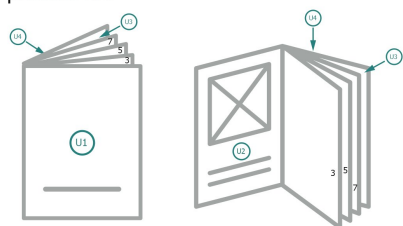

Brochures format paysage en papier éco/naturel, A5

Couverture
Partie interne

Emplacement des pages

Placer obligatoirement les pages de manière consécutive et individuelle.

produit fini

Veuillez tenir compte des critères de données

fond perdu:

2 mm

Distance de sécurité:

5 mm

distance entre le texte/les informations et le bord du format final. Ceci empêche d'entamer le motif.

Explication des symboles

Fond perdu

Sens de lecture

Format final

Format de données

Remarque :

Prévoir une marge de sécurité comme indiqué.

Placer les couleurs de fond, images ou graphiques jusqu'au bord du format de données.

Lors de la production, il peut y avoir des tolérances suite à la découpe ou au pli.