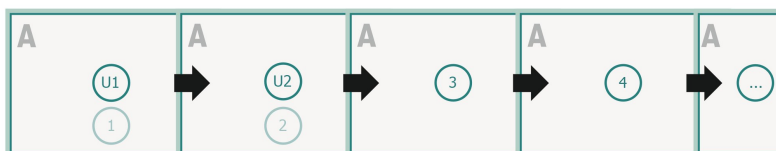

Brochures agrafées format paysage, Artsize

Couverture
Partie interne

Emplacement des pages

Placer obligatoirement les pages de manière consécutive et individuelle.

produit fini

Veuillez tenir compte des critères de données

fond perdu:

2 mm

Distance de sécurité:

5 mm

distance entre le texte/les informations et le bord du format final. Ceci empêche d'entamer le motif.

Explication des symboles

Fond perdu

Sens de lecture

Format final

Format de données

Remarque :

Prévoir une marge de sécurité comme indiqué.

Placer les couleurs de fond, images ou graphiques jusqu'au bord du format de données.

Lors de la production, il peut y avoir des tolérances suite à la découpe ou au pli.