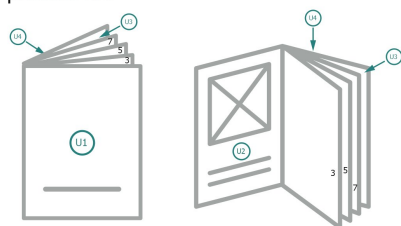

Brochures agrafées format paysage, Artsize

Couverture
Partie interne

Emplacement des pages

Placer obligatoirement les pages de manière consécutive et individuelle.

produit fini

Veuillez tenir compte des critères de données

fond perdu:

2 mm

Distance de sécurité:

5 mm

distance entre le texte/les informations et le bord du format final. Ceci empêche d'entamer le motif.

Explication des symboles

Fond perdu

Sens de lecture

Format final

Format de données

Remarque :

Prévoir une marge de sécurité comme indiqué.

Placer les couleurs de fond, images ou graphiques jusqu'au bord du format de données.

Lors de la production, il peut y avoir des tolérances suite à la découpe ou au pli.