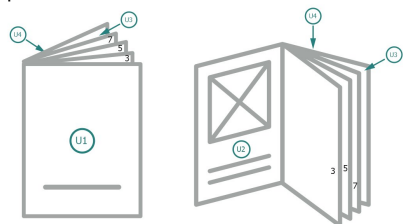

Brochures format paysage en papier éco/naturel, A4 moitié

Couverture
Partie interne

Emplacement des pages

Placer obligatoirement les pages de manière consécutive et individuelle.

produit fini

Veuillez tenir compte des critères de données

fond perdu:

2 mm

Distance de sécurité:

5 mm

distance entre le texte/les informations et le bord du format final. Ceci empêche d'entamer le motif.

Explication des symboles

Fond perdu

Sens de lecture

Format final

Format de données

Remarque :

Prévoir une marge de sécurité comme indiqué.

Placer les couleurs de fond, images ou graphiques jusqu'au bord du format de données.

Lors de la production, il peut y avoir des tolérances suite à la découpe ou au pli.