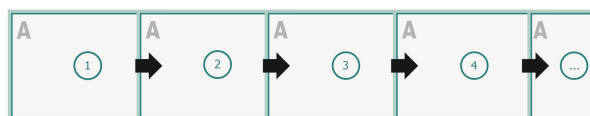

Vous trouverez des indications sur les données d'impression sous la catégorie *Données d'impression* sur www.onlineprinters.ch

Brochures agrafées format paysage, 24 x 17 cm

Couverture

Illustration à titre d'exemple
extérieur

intérieur

Partie interne

Emplacement des pages

Placer obligatoirement les pages de manière consécutive et individuelle.

Veillez tenir compte des critères de données

fond perdu:

2 mm

Distance de sécurité: