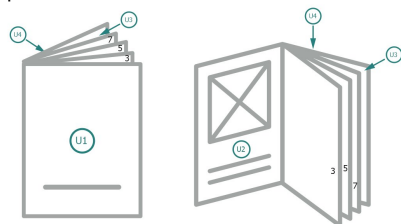

Brochures agrafées format paysage, 24 x 17 cm

Couverture
Partie interne

Emplacement des pages

Placer obligatoirement les pages de manière consécutive et individuelle.

produit fini

Veuillez tenir compte des critères de données

fond perdu:

2 mm

Distance de sécurité:

5 mm

distance entre le texte/les informations et le bord du format final. Ceci empêche d'entamer le motif.

Explication des symboles

Fond perdu

Sens de lecture

Format final

Format de données

Remarque :

Prévoir une marge de sécurité comme indiqué.

Placer les couleurs de fond, images ou graphiques jusqu'au bord du format de données.

Lors de la production, il peut y avoir des tolérances suite à la découpe ou au pli.

Vous trouverez des indications sur les données d'impression sous la catégorie *Données d'impression* sur www.onlineprinters.ch

Brochures agrafées format paysage, 24 x 17 cm

Couverture

Illustration à titre d'exemple
extérieur