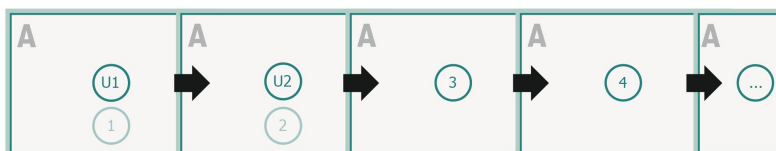

Brochures, A6/5 spécial

Couverture
Partie interne

Emplacement des pages

Placer obligatoirement les pages de manière consécutive et individuelle.

produit fini

Veuillez tenir compte des critères de données

fond perdu:

2 mm

Distance de sécurité:

5 mm

distance entre le texte/les informations et le bord du format final. Ceci empêche d'entamer le motif.

Explication des symboles

Fond perdu

Sens de lecture

Format final

Format de données

Remarque :

Prévoir une marge de sécurité comme indiqué.

Placer les couleurs de fond, images ou graphiques jusqu'au bord du format de données.

Lors de la production, il peut y avoir des tolérances suite à la découpe ou au pli.