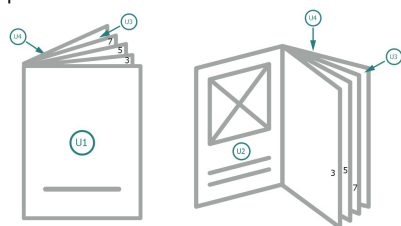

Brochures, A6/5 spécial

Couverture
Partie interne

Emplacement des pages

Placer obligatoirement les pages de manière consécutive et individuelle.

produit fini

Veuillez tenir compte des critères de données

fond perdu:

2 mm

Distance de sécurité:

5 mm

distance entre le texte/les informations et le bord du format final. Ceci empêche d'entamer le motif.

Explication des symboles

Fond perdu

Sens de lecture

Format final

Format de données

Remarque :

Prévoir une marge de sécurité comme indiqué.

Placer les couleurs de fond, images ou graphiques jusqu'au bord du format de données.

Lors de la production, il peut y avoir des tolérances suite à la découpe ou au pli.