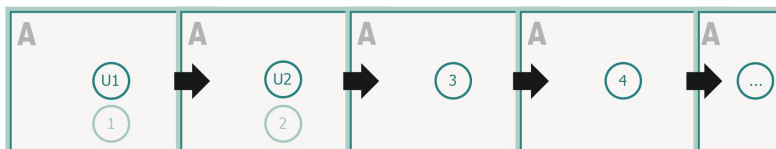

Brochures agrafées format paysage, A5

Couverture
Partie interne

Emplacement des pages

Placer obligatoirement les pages de manière consécutive et individuelle.

produit fini

Veuillez tenir compte des critères de données

fond perdu:

2 mm

Distance de sécurité:

5 mm

distance entre le texte/les informations et le bord du format final. Ceci empêche d'entamer le motif.

Explication des symboles

Fond perdu

Sens de lecture

Format final

Format de données

Remarque :

Prévoir une marge de sécurité comme indiqué.

Placer les couleurs de fond, images ou graphiques jusqu'au bord du format de données.

Lors de la production, il peut y avoir des tolérances suite à la découpe ou au pli.