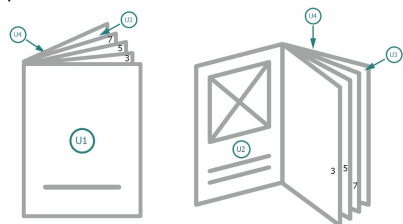

Brochures agrafées format paysage, A5

Couverture
Partie interne

Emplacement des pages

Placer obligatoirement les pages de manière consécutive et individuelle.

produit fini

Veuillez tenir compte des critères de données

fond perdu:

2 mm

Distance de sécurité:

5 mm

distance entre le texte/les informations et le bord du format final. Ceci empêche d'entamer le motif.

Explication des symboles

Fond perdu

Sens de lecture

Format final

Format de données

Remarque :

Prévoir une marge de sécurité comme indiqué.

Placer les couleurs de fond, images ou graphiques jusqu'au bord du format de données.

Lors de la production, il peut y avoir des tolérances suite à la découpe ou au pli.