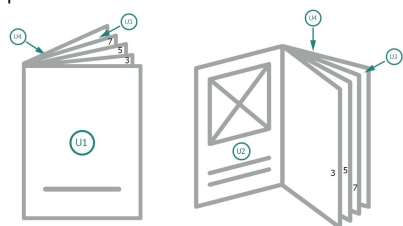

Brochures format paysage en papier éco/naturel, Art-Size, 21 x 28 cm

Couverture
Partie interne

Emplacement des pages

Placer obligatoirement les pages de manière consécutive et individuelle.

produit fini

Veuillez tenir compte des critères de données

fond perdu:

2 mm

Distance de sécurité:

5 mm

distance entre le texte/les informations et le bord du format final. Ceci empêche d'entamer le motif.

Explication des symboles

 Fond perdu

 Sens de lecture

 Format final

 Format de données

Remarque :

Prévoir une marge de sécurité comme indiqué.

Placer les couleurs de fond, images ou graphiques jusqu'au bord du format de données.

Lors de la production, il peut y avoir des tolérances suite à la découpe ou au pli.

Illustration à titre d'exemple
extérieur

intérieur

Partie interne

Emplacement des pages

Placer obligatoirement les pages de manière consécutive et individuelle.

Veuillez tenir compte des critères de données