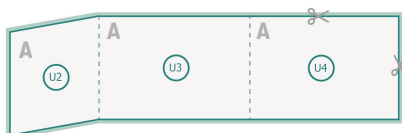

 Format final

 Format de données

Remarque :

Prévoir une marge de sécurité comme indiqué.

Placer les couleurs de fond, images ou graphiques jusqu'au bord du format de données.

Lors de la production, il peut y avoir des tolérances suite à la découpe ou au pli.

Vous trouverez des indications sur les données d'impression sous la catégorie *Données d'impression* sur www.onlineprinters.ch

Brochures format paysage en papier éco/naturel, Art-Size, 21 x 28 cm

Couverture

Illustration à titre d'exemple
extérieur

intérieur

Partie interne

Emplacement des pages

Placer obligatoirement les pages de manière consécutive et individuelle.

Veuillez tenir compte des critères de données