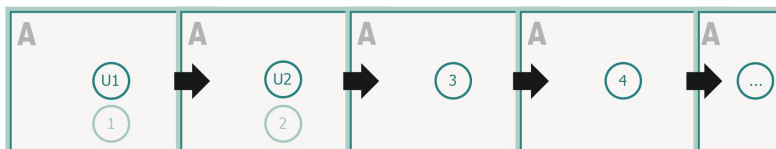

Brochures format paysage en papier éco/naturel, A4

Couverture
Partie interne

Emplacement des pages

Placer obligatoirement les pages de manière consécutive et individuelle.

produit fini

Veuillez tenir compte des critères de données

fond perdu:

2 mm

Distance de sécurité:

5 mm

distance entre le texte/les informations et le bord du format final. Ceci empêche d'entamer le motif.

Explication des symboles

Fond perdu

Sens de lecture

Format final

Format de données

Remarque :

Prévoir une marge de sécurité comme indiqué.

Placer les couleurs de fond, images ou graphiques jusqu'au bord du format de données.

Lors de la production, il peut y avoir des tolérances suite à la découpe ou au pli.