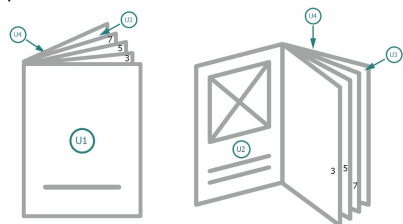

Brochures format paysage en papier éco/naturel, A4

Couverture
Partie interne

Emplacement des pages

Placer obligatoirement les pages de manière consécutive et individuelle.

produit fini

Veuillez tenir compte des critères de données

fond perdu:

2 mm

Distance de sécurité:

5 mm

distance entre le texte/les informations et le bord du format final. Ceci empêche d'entamer le motif.

Explication des symboles

Fond perdu

Sens de lecture

Format final

Format de données

Remarque :

Prévoir une marge de sécurité comme indiqué.

Placer les couleurs de fond, images ou graphiques jusqu'au bord du format de données.

Lors de la production, il peut y avoir des tolérances suite à la découpe ou au pli.