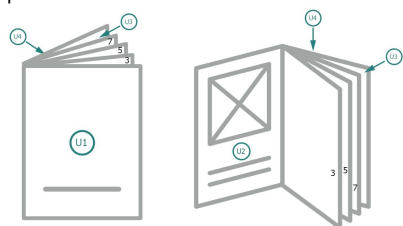

Brochures agrafées format paysage, A4 moitié

Couverture
Partie interne

Emplacement des pages

Placer obligatoirement les pages de manière consécutive et individuelle.

produit fini

Veuillez tenir compte des critères de données

fond perdu:

2 mm

Distance de sécurité:

5 mm

distance entre le texte/les informations et le bord du format final. Ceci empêche d'entamer le motif.

Explication des symboles

Fond perdu

Sens de lecture

Format final

Format de données

Remarque :

Prévoir une marge de sécurité comme indiqué.

Placer les couleurs de fond, images ou graphiques jusqu'au bord du format de données.

Lors de la production, il peut y avoir des tolérances suite à la découpe ou au pli.