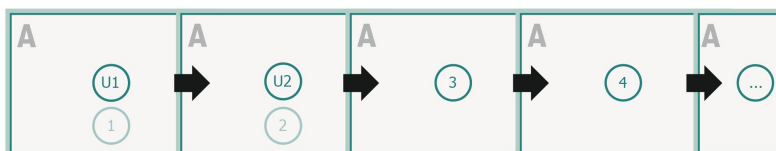

Brochures agrafées format paysage, A4 moitié

Couverture
Partie interne

Emplacement des pages

Placer obligatoirement les pages de manière consécutive et individuelle.

produit fini

Veuillez tenir compte des critères de données

fond perdu:

2 mm

Distance de sécurité:

5 mm

distance entre le texte/les informations et le bord du format final. Ceci empêche d'entamer le motif.

Explication des symboles

Fond perdu

Sens de lecture

Format final

Format de données

Remarque :

Prévoir une marge de sécurité comme indiqué.

Placer les couleurs de fond, images ou graphiques jusqu'au bord du format de données.

Lors de la production, il peut y avoir des tolérances suite à la découpe ou au pli.