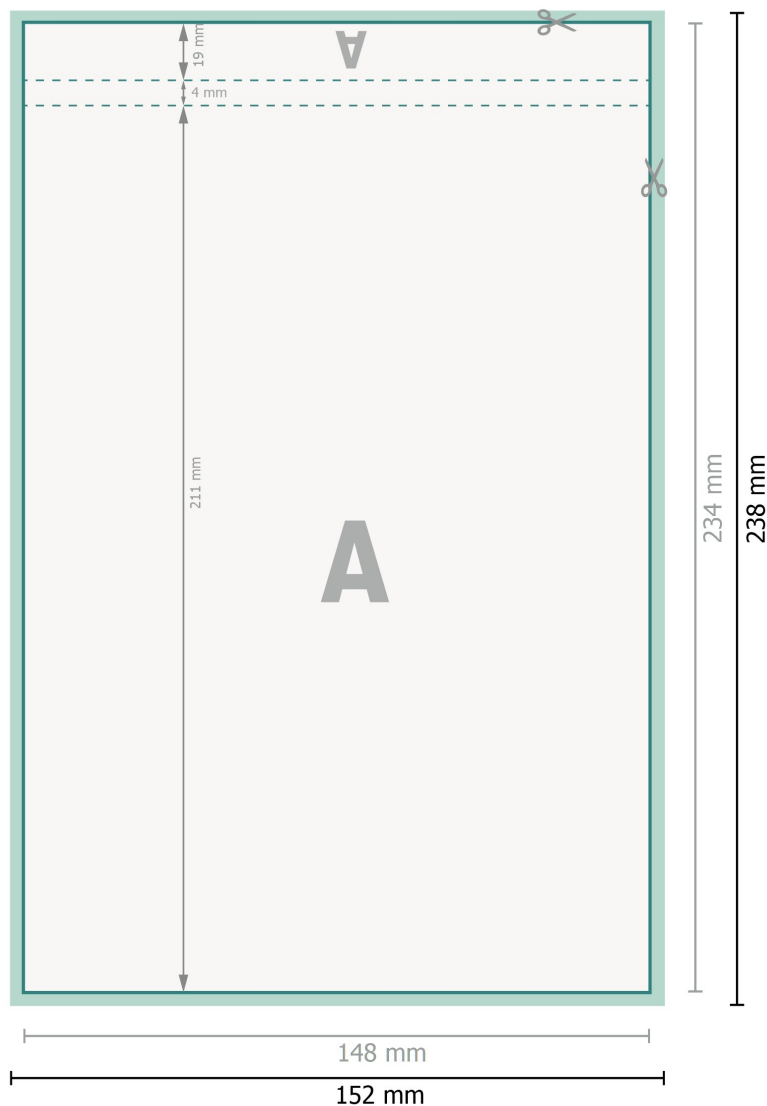

## Blocs-notes avec couverture, A5

25 feuilles, Portrait

**Format de données (incl. 2 mm fond perdu):**

15,2 x 23,8 cm

**fond perdu:**

2 mm

**Format final:**

14,8 x 23,4 cm

**Distance de sécurité:**

4 mm

distance entre le texte/les informations et le bord du format final. Ceci empêche d'entamer le motif.

### Remarque :

Prévoir une marge de sécurité comme indiqué.

Placer les couleurs de fond, images ou graphiques jusqu'au bord du format de données.

Lors de la production, il peut y avoir des tolérances suite à la découpe ou au pli.