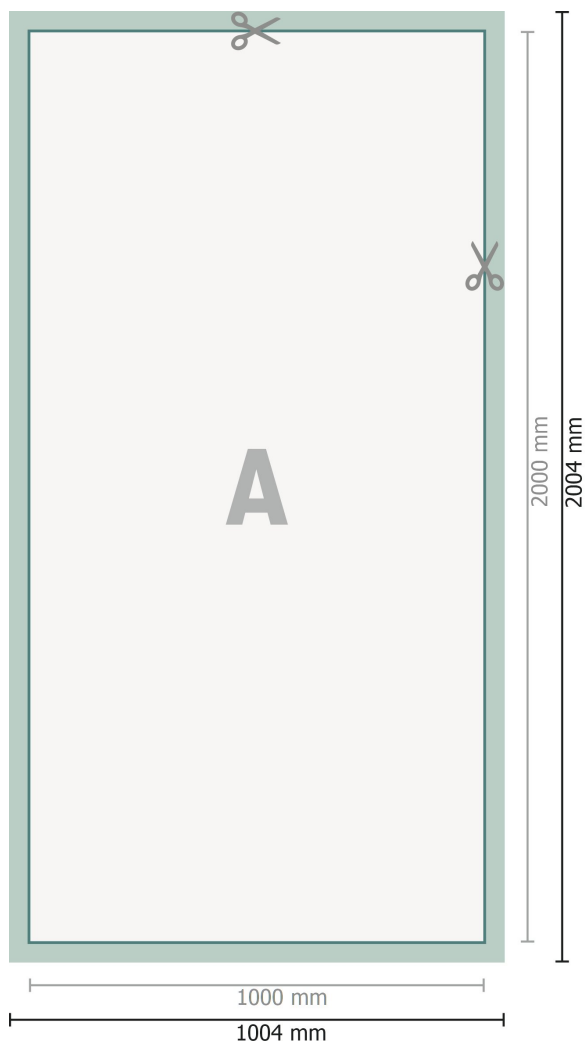

Plaque alvéolaire, 100 x 200 cm

Format de données (incl. 2 mm fond perdu):
100,4 x 200,4 cm

fond perdu:
2 mm

Format final:
100 x 200 cm

Distance de sécurité:
4 mm
distance entre le texte/les informations et le bord du format final. Ceci empêche d'entamer le motif.

Explication des symboles

-  Fond perdu
-  Sens de lecture
-  Format final
-  Format de données
-  Nous découpons/perforons votre produit ici

Remarque :

Prévoir une marge de sécurité comme indiqué.

Placer les couleurs de fond, images ou graphiques jusqu'au bord du format de données.