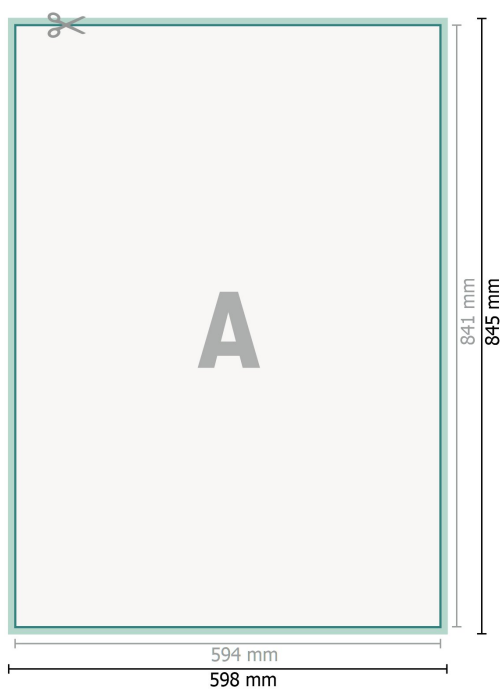

## Présentoir de rue standard, impression uniquement

**Format de données (incl. 2 mm fond perdu):**

59,8 x 84,5 cm

**Format final:**

59,4 x 84,1 cm

**fond perdu:**

2 mm

**Distance de sécurité:**

4 mm

distance entre le texte/les informations et le bord du format final. Ceci empêche d'entamer le motif.

**Explication des symboles**

-  Fond perdu
-  Sens de lecture
-  Format final
-  Format de données
-  Nous découpons/perforons votre produit ici