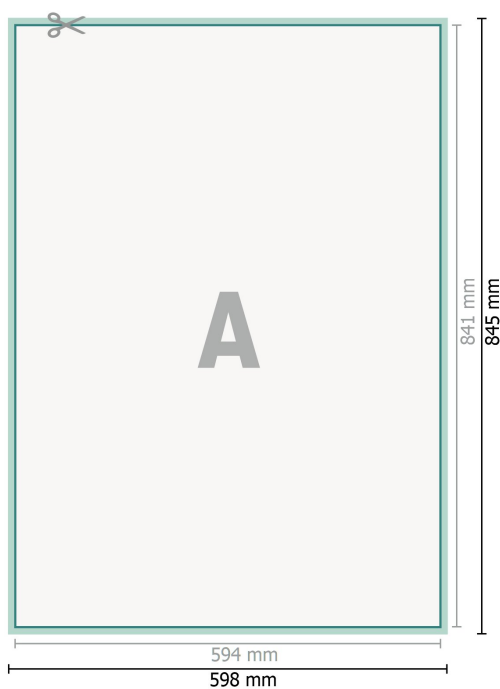

Présentoir de rue exclusif, impression incl.

Format de données (incl. 2 mm fond perdu):

59,8 x 84,5 cm

Format final:

59,4 x 84,1 cm

fond perdu:

2 mm

Distance de sécurité:

4 mm

distance entre le texte/les informations et le bord du format final. Ceci empêche d'entamer le motif.

Explication des symboles

 Fond perdu

 Sens de lecture

 Format final

 Format de données

 Nous découpons/perforons votre produit ici

Remarque :

Prévoir une marge de sécurité comme indiqué.

Placer les couleurs de fond, images ou graphiques jusqu'au bord du format de données.

Lors de la production, il peut y avoir des tolérances suite à la découpe ou au pli.