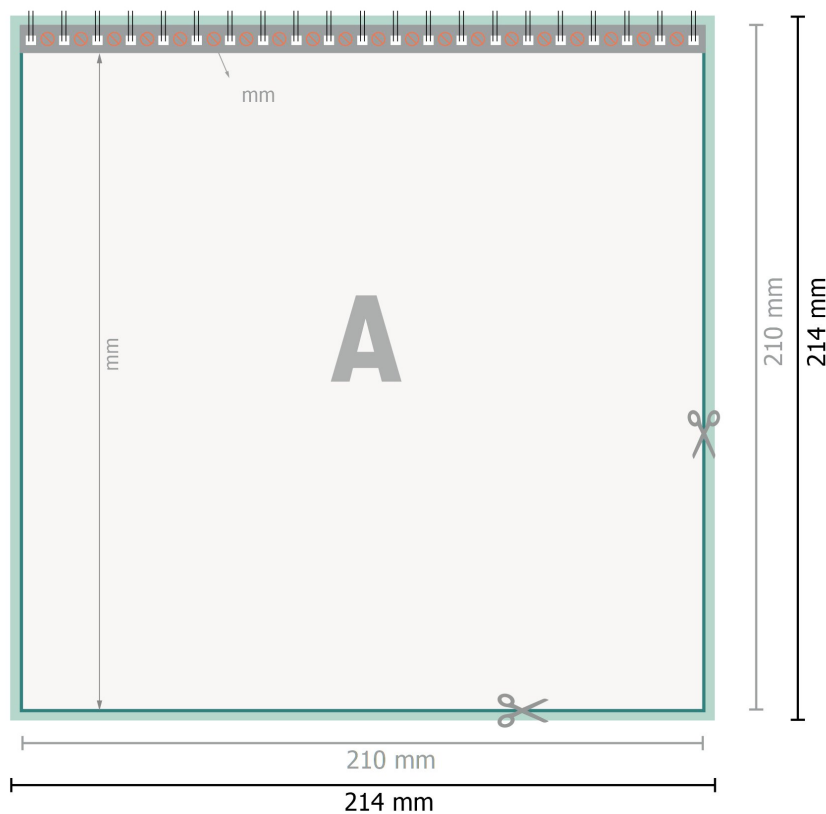

Blocs spirale, A4-Carré

Reliure au niveau de la tête

Format de données (incl. 2 mm fond perdu):

21,4 x 21,4 cm

fond perdu:

2 mm

Format final:

21 x 21 cm

Distance de sécurité:

4 mm

distance entre le texte/les informations et le bord du format final. Ceci empêche d'entamer le motif.

Explication des symboles

- Fond perdu
- Sens de lecture
- Format final
- Format de données
- Nous découpons/perforons votre produit ici
- Non imprimable

Remarque :

Prévoir une marge de sécurité comme indiqué.

Placer les couleurs de fond, images ou graphiques jusqu'au bord du format de données.

Lors de la production, il peut y avoir des tolérances suite à la découpe ou au pli.