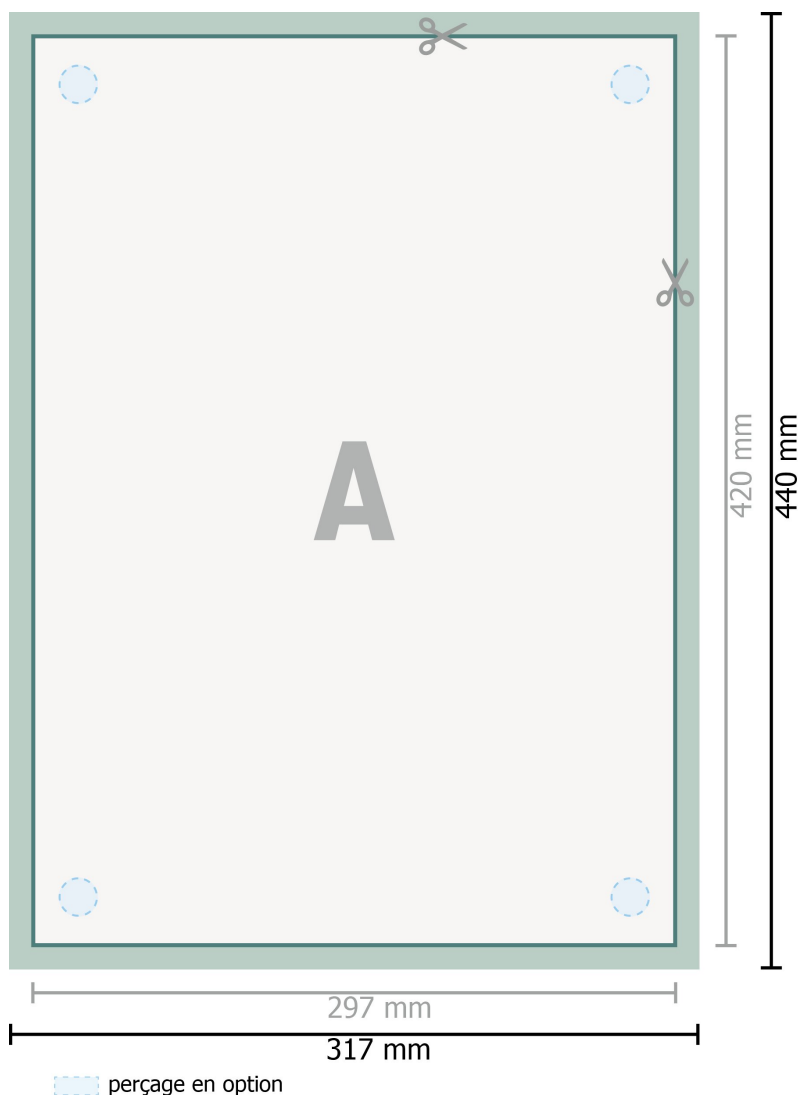

Panneaux composites alu, A3

Format de données (incl. 10 mm fond perdu):

31,7 x 44 cm

Format final:

29,7 x 42 cm

fond perdu:

10 mm

Distance de sécurité:

4 mm

distance entre le texte/les informations et le bord du format final. Ceci empêche d'entamer le motif.

Explication des symboles

-  Fond perdu
-  Sens de lecture
-  Format final
-  Format de données
-  Nous découpons/perforons votre produit ici

Remarque :

Prévoir une marge de sécurité comme indiqué.

Placer les couleurs de fond, images ou graphiques jusqu'au bord du format de données.

Lors de la production, il peut y avoir des tolérances suite à la découpe ou au pli.