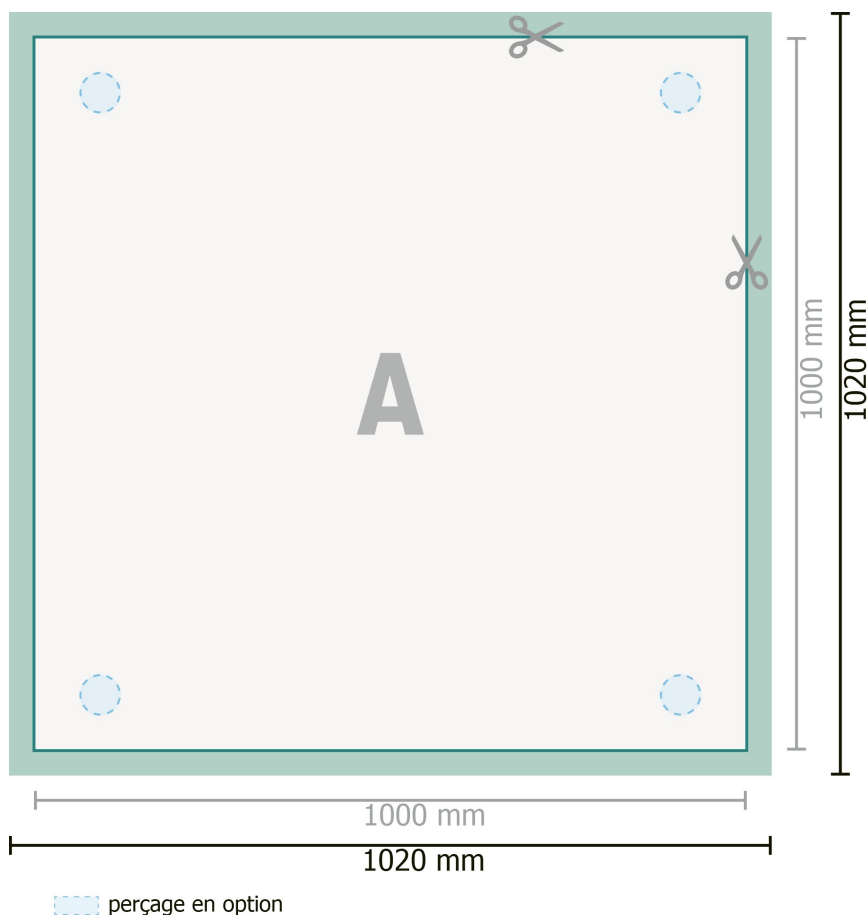

Panneaux composites alu, 100 x 100 cm

Format de données (incl. 10 mm fond perdu):

102 x 102 cm

Format final:

100 x 100 cm

fond perdu:

10 mm

Distance de sécurité:

4 mm

distance entre le texte/les informations et le bord du format final. Ceci empêche d'entamer le motif.

Explication des symboles

Fond perdu

Sens de lecture

Format final

Format de données

Nous découpons/perforons votre produit ici

perçage en option

Remarque :

Prévoir une marge de sécurité comme indiqué.

Placer les couleurs de fond, images ou graphiques jusqu'au bord du format de données.

Lors de la production, il peut y avoir des tolérances suite à la découpe ou au pli.