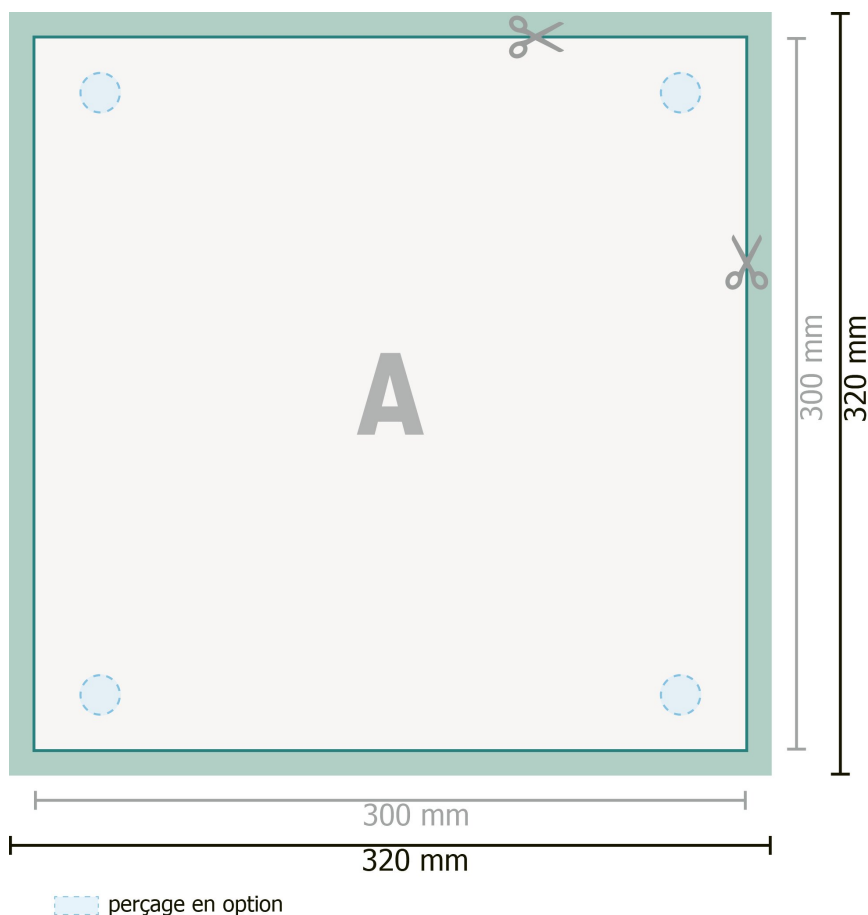

Panneaux composites alu, 30 x 30 cm

Format de données (incl. 10 mm fond perdu):

32 x 32 cm

Format final:

30 x 30 cm

fond perdu:

10 mm

Distance de sécurité:

4 mm

distance entre le texte/les informations et le bord du format final. Ceci empêche d'entamer le motif.

Explication des symboles

 Fond perdu

 Sens de lecture

 Format final

 Format de données

 Nous découpons/perforons votre produit ici

Remarque :

Prévoir une marge de sécurité comme indiqué.

Placer les couleurs de fond, images ou graphiques jusqu'au bord du format de données.

Lors de la production, il peut y avoir des tolérances suite à la découpe ou au pli.