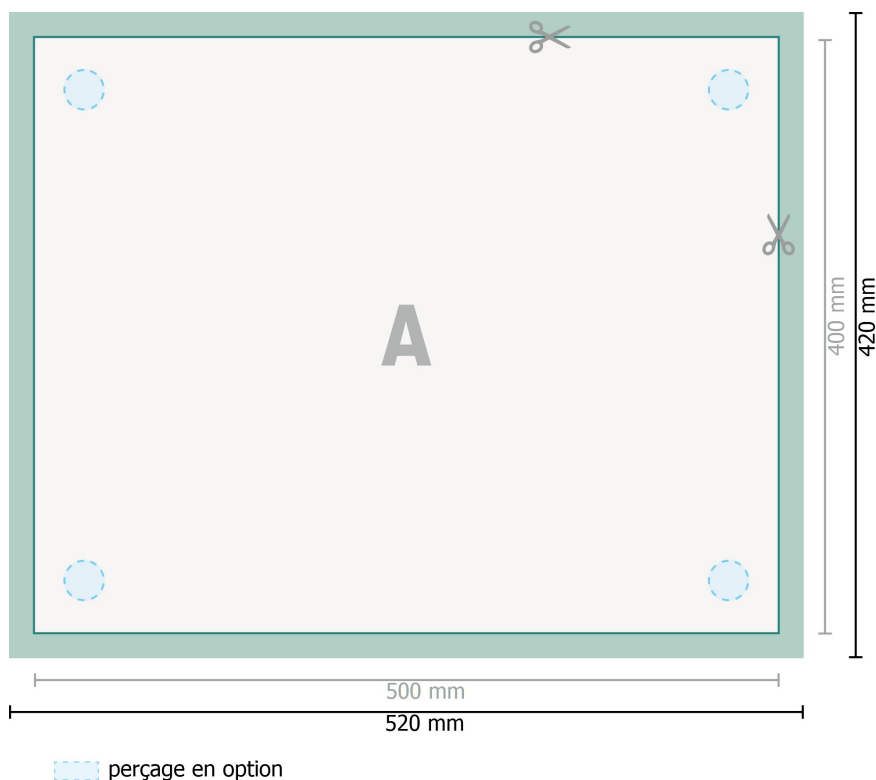

## Panneaux composites alu, 50 x 40 cm

**Format de données (incl. 10 mm fond perdu):**

52 x 42 cm

**Format final:**

50 x 40 cm

**fond perdu:**

10 mm

**Distance de sécurité:**

4 mm

distance entre le texte/les informations et le bord du format final. Ceci empêche d'entamer le motif.

### Remarque :

Prévoir une marge de sécurité comme indiqué.

Placer les couleurs de fond, images ou graphiques jusqu'au bord du format de données.

Lors de la production, il peut y avoir des tolérances suite à la découpe ou au pli.