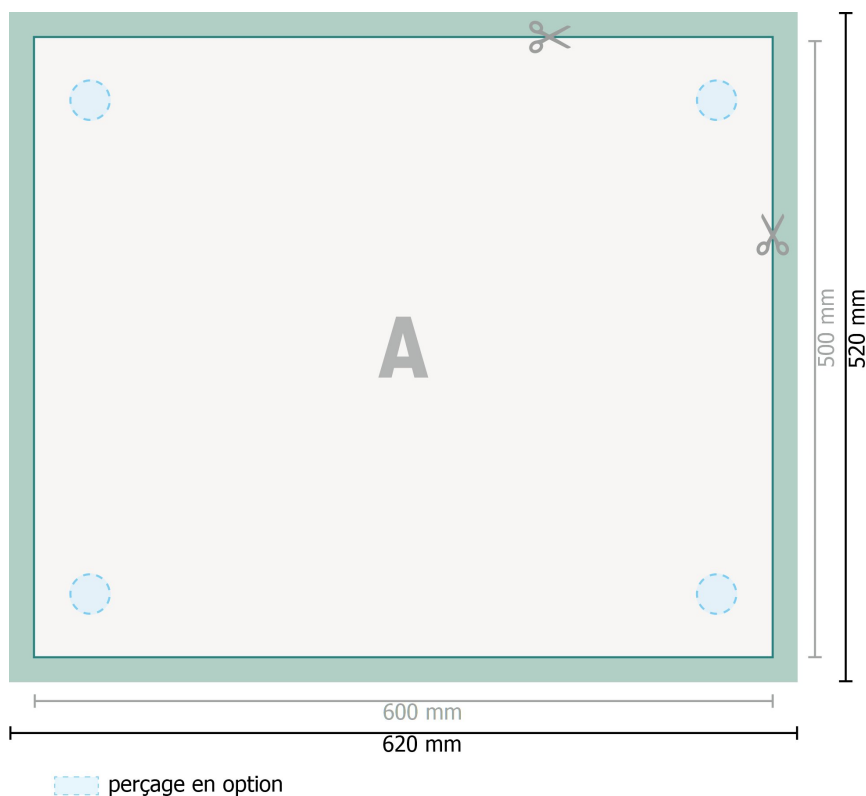

## Panneaux composites alu, 60 x 50 cm

**Format de données (incl. 10 mm fond perdu):**

62 x 52 cm

**Format final:**

60 x 50 cm

**fond perdu:**

10 mm

**Distance de sécurité:**

4 mm

distance entre le texte/les informations et le bord du format final. Ceci empêche d'entamer le motif.

### Remarque :

Prévoir une marge de sécurité comme indiqué.

Placer les couleurs de fond, images ou graphiques jusqu'au bord du format de données.

Lors de la production, il peut y avoir des tolérances suite à la découpe ou au pli.