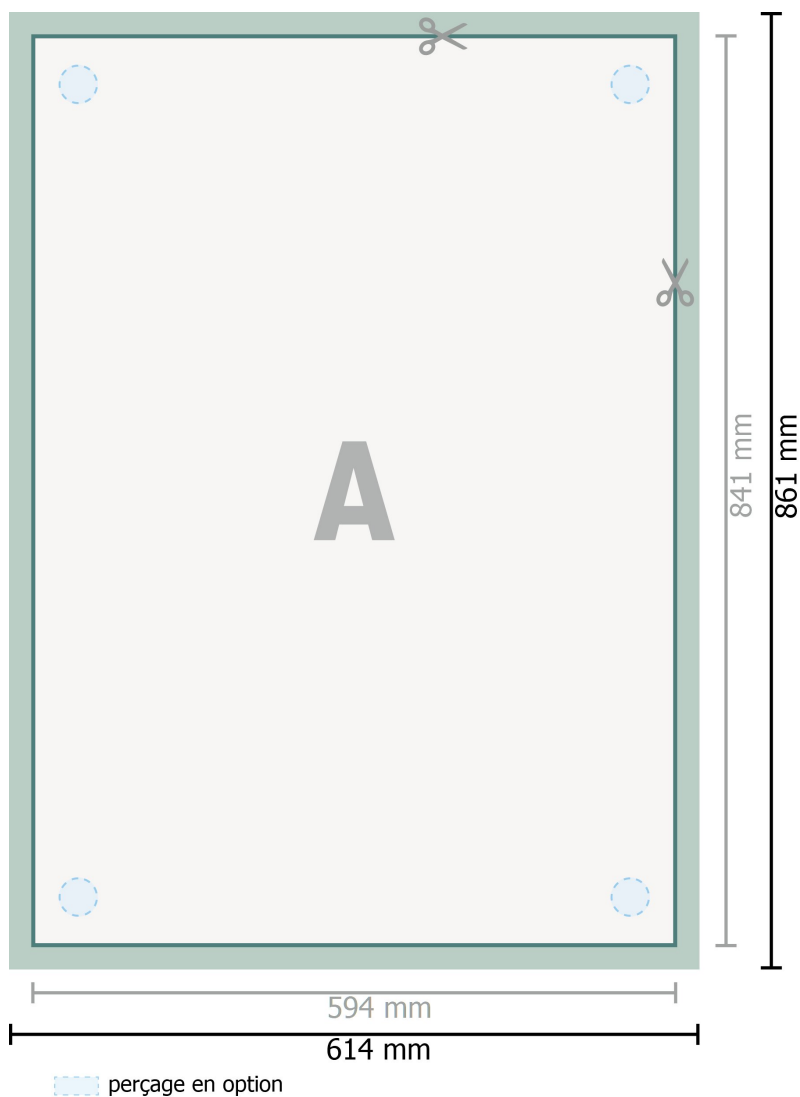

Panneaux composites alu, A1

Format de données (incl. 10 mm fond perdu):

61,4 x 86,1 cm

Format final:

59,4 x 84,1 cm

fond perdu:

10 mm

Distance de sécurité:

4 mm

distance entre le texte/les informations et le bord du format final. Ceci empêche d'entamer le motif.

Explication des symboles

 Fond perdu

 Sens de lecture

 Format final

 Format de données

 Nous découpons/perforons votre produit ici

Remarque :

Prévoir une marge de sécurité comme indiqué.

Placer les couleurs de fond, images ou graphiques jusqu'au bord du format de données.

Lors de la production, il peut y avoir des tolérances suite à la découpe ou au pli.