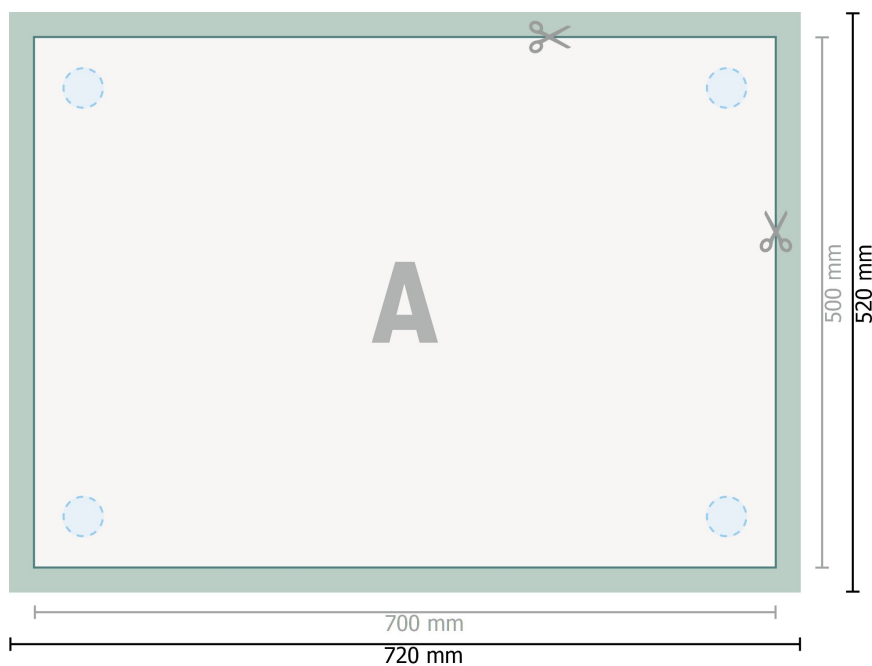

Panneaux composites alu, 70 x 50 cm

perçage en option

Format de données (incl. 10 mm fond perdu):

72 x 52 cm

Format final:

70 x 50 cm

fond perdu:

10 mm

Distance de sécurité:

4 mm

distance entre le texte/les informations et le bord du format final. Ceci empêche d'entamer le motif.

Explication des symboles

Fond perdu

Sens de lecture

Format final

Format de données

Nous découpons/perforons votre produit ici

Remarque :

Prévoir une marge de sécurité comme indiqué.

Placer les couleurs de fond, images ou graphiques jusqu'au bord du format de données.

Lors de la production, il peut y avoir des tolérances suite à la découpe ou au pli.